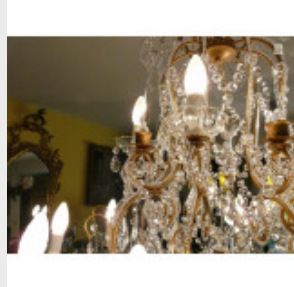

Lustre à pampilles avec six

po...

Brand:

Product Code: Réf. 19 - Tarif TTC

Availability:

1 658,33 €

Description:

Lustre à pampilles ayant 15 lumières, avec six poignards en cristal ! Lustre de belle qualité sur deux niveaux avec un Ø de 80 cm, réalisable sur mesure, doré ou argenté. Vidéo en bas de page Dimensions - Hauteur hors chaîne 90 cm - Diamètre 80 cm - Lumières 15 - Verre (disponibles en cristal) Modes de paiements acceptés pour l'achat de votre applique: CARTE BLEUE, CHÈQUE PERSONNEL, VIREMENT BANCAIRE. SARL Antique-connection - Tél. 04 93 22 50 56 - Paiement en ligne sécurisé. Vidéo (cliquez sur play)