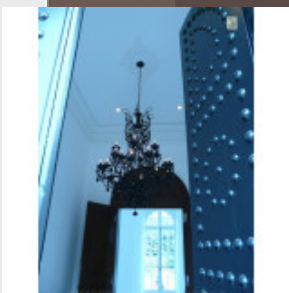

Lustre "cage" à pampilles -

Po...

Brand:

Product Code: Réf. 49 ED 19 - Tarif TTC

Availability:

625,00 €

Description:

Magnifique lustre "cage" à pampilles. Lustre à chapelets avec un "Poignard" central en cristal. Lustre élégant, de grande qualité, disponible sur mesure, doré ou argenté. Dimensions - Hauteur hors chaîne 70 cm - Diamètre 60 cm - Lumières 6 - Verre (disponible en cristal) Modes de paiements acceptés pour l'achat de votre applique: CARTE BLEUE, CHÈQUE PERSONNEL, VIREMENT BANCAIRE. SARL Antique-connection - Tél. 04 93 22 50 56 - Paiement en ligne sécurisé.