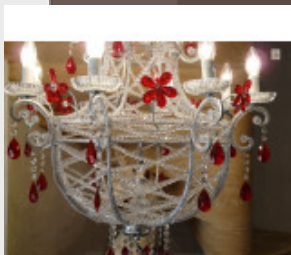

Lustre Montgolfière argenté au...

Brand:

Product Code: Réf. Edn 122 - Tarif TTC

Availability:

1 916,67 €

Description:

Beau lustre Montgolfière argenté sur deux niveaux avec 12 lumières, entièrement en cristal de Bohême. Lustre ornementé avec des fleurs rouges (couleurs au choix), disponible sur mesure, doré ou argenté. Vidéo HD en fin de page. Dimensions - Hauteur hors chaîne 90 cm - Diamètre 75 cm - Lumières 12 sur deux niveaux - Cristal supérieur de Bohême (PbO>30 %) Modes de paiements acceptés pour l'achat de votre applique: CARTE BLEUE, CHÈQUE PERSONNEL, VIREMENT BANCAIRE. SARL Antique-connection - Tél. 04 93 22 50 56 - Paiement en ligne sécurisé. Vidéo HD (cliquez sur play):