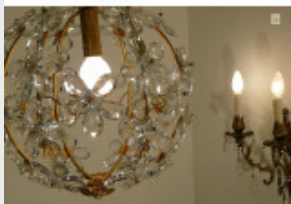

Lustre "cage" ornementé
avec d...
Brand:

Product Code: Réf. 51 - Tarif TTC

Availability:

475,00 €

Description:

Beau lustre "cage" avec pendeloques, ornemené d'une multitude de marguerites ! Lustre élégant, de grande qualité, disponible sur mesure, doré ou argenté. Nouveau: vidéo du lustre en fin de page. Dimensions - Hauteur hors chaîne 45 cm - Diamètre 40 cm - Lumières 1 - Verre (disponible en cristal)
Modes de paiements acceptés pour l'achat de votre applique: CARTE BLEUE, CHÈQUE PERSONNEL, VIREMENT BANCAIRE. SARL Antique-connection - Tél. 04 93 22 50 56 - Paiement en ligne sécurisé. 53 Vidéo: