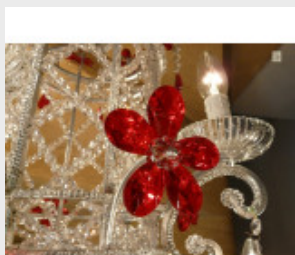

Lustre Montgolfière argenté au...

Brand:

Product Code: Réf. Edn 122 - Tarif TTC

Availability:

1 916,67 €

Description:

Beau lustre Montgolfière argenté sur deux niveaux avec 12 lumières, entièrement en cristal de Bohême. Lustre ornementé avec des fleurs rouges (couleurs au choix), disponible sur mesure, doré ou argenté. Vidéo HD en fin de page. Dimensions - Hauteur hors chaîne 90 cm - Diamètre 75 cm - Lumières 12 sur deux niveaux - Cristal supérieur de Bohême (PbO>30 %) Modes de paiements acceptés pour l'achat de votre applique: CARTE BLEUE, CHÈQUE PERSONNEL, VIREMENT BANCAIRE. SARL Antique-connection - Tél. 04 93 22 50 56 - Paiement en ligne sécurisé. Vidéo HD (cliquez sur play):