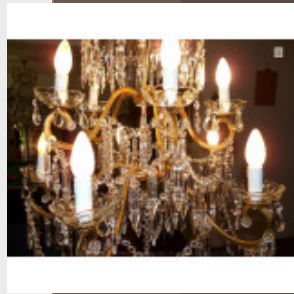

Lustre à pampilles sur trois

n...

Brand:

Product Code: Réf. 20 - Tarif TTC

Availability:

1 125,00 €

Description:

Lustre à pampilles ayant 10 lumières sur trois niveaux. Belles pampilles à pointe, disponible sur mesure, doré ou argenté. Dimensions - Hauteur hors chaîne 90 cm - Diamètre 65 cm - Lumières 10 - Verre (disponible en cristal)
Modes de paiements acceptés pour l'achat de votre applique: CARTE BLEUE, CHÈQUE PERSONNEL, VIREMENT BANCAIRE. SARL Antique-connection - Tél. 04 93 22 50 56 - Paiement en ligne sécurisé.