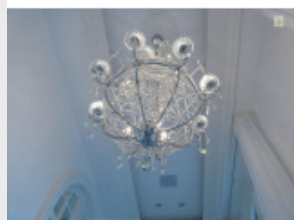

Sublime lustre Montgolfière

ar...

Brand:

Product Code: Réf. EDN 122 - Tarif TTC

Availability:

1 916,67 €

Description:

Magnifique lustre Montgolfière argenté ayant 12 feux sur deux niveaux, entièrement en cristal de Bohême. Lustre de très belle facture ornémenté avec des fleurs, une oeuvre d'art, disponible sur mesure, doré ou argenté. Vidéo HD en fin de page. Dimensions - Hauteur hors chaîne 90 cm - Diamètre 75 cm - Lumières 12 sur deux niveaux - Cristal supérieur de Bohême (PbO>30 %)
Modes de paiements acceptés pour l'achat de votre applique: CARTE BLEUE, CHÈQUE PERSONNEL, VIREMENT BANCAIRE. SARL Antique-connection - Tél. 04 93 22 50 56 - Paiement en ligne sécurisé. Vidéo HD (cliquez sur play):