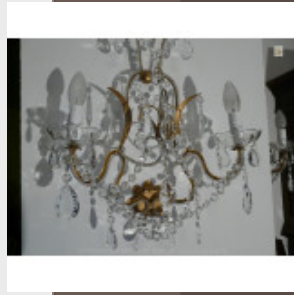

Élégante paire d'appliques

mur...

Brand:

Product Code: Réf. 7 EDN 85 - Tarif TTC

Availability:

541,67 €

Description:

Très belle paire d'appliques murales disponibles en doré ou argenté.
Appliques à pampilles, élégantes, de belle dimension ! Dimensions - Hauteur 60 cm - Largeur 45 cm - Profondeur 20 cm - Lumières 2 - En verre (disponibles en cristal) Modes de paiements acceptés pour l'achat de votre applique: CARTE BLEUE, CHÈQUE PERSONNEL, VIREMENT BANCAIRE. SARL Antique-connection - Tél. 04 93 22 50 56 - Paiement en ligne sécurisé.