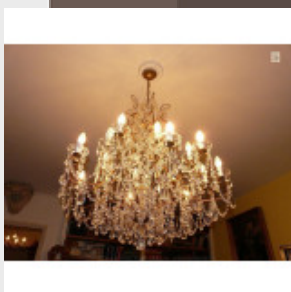

Magnifique lustre avec 18 lumi...

Brand:
Product Code: Réf. 5 - Tarif TTC
Availability:
1 625,00 €
1 500,00 €

Description:

Beau lustre à pampilles, avec 18 feux sur trois niveaux. Lustre bien proportionné, un de nos best-seller ! Dimensions - Hauteur hors chaîne 90 cm - Diamètre 90 cm - Lumières 18 sur trois niveaux - Verre (disponible en cristal) Modes de paiements acceptés pour l'achat de votre applique: CARTE BLEUE, CHÈQUE PERSONNEL, VIREMENT BANCAIRE. SARL Antique-connection - Tél. 04 93 22 50 56 - Paiement en ligne sécurisé.