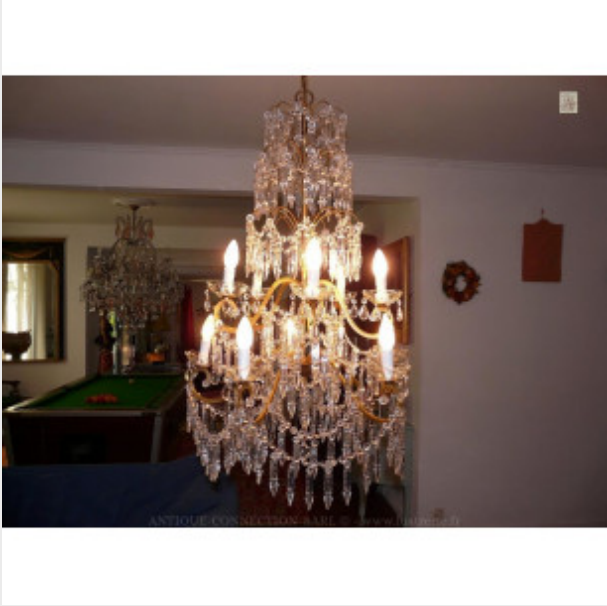

Lustre à pampilles sur trois

n...

Brand:

Product Code: Réf. 20 - Tarif TTC

Availability:

1 125,00 €

Description:

Lustre à pampilles ayant 10 lumières sur trois niveaux. Belles pampilles à pointe, disponible sur mesure, doré ou argenté. Dimensions - Hauteur hors chaîne 90 cm - Diamètre 65 cm - Lumières 10 - Verre (disponible en cristal)
Modes de paiements acceptés pour l'achat de votre applique: CARTE BLEUE, CHÈQUE PERSONNEL, VIREMENT BANCAIRE. SARL Antique-connection - Tél. 04 93 22 50 56 - Paiement en ligne sécurisé.