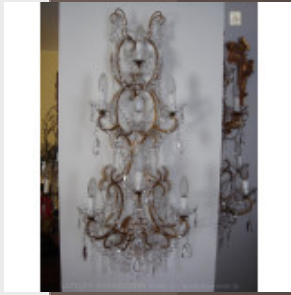

Majestueuse paire d'appliques murales sur trois niveaux ! Appliques à pampilles sur mesure, disponibles en doré ou argenté. Dimensions - Hauteur 110 cm - Largeur 45 cm - Profondeur 25 cm - Lumières 6 - En verre (disponibles en cristal) Modes de paiements acceptés pour l'achat de votre applique: CARTE BLEUE, CHÈQUE PERSONNEL, VIREMENT BANCAIRE. SARL Antique-connection - Tél. 04 93 22 50 56 - Paiement en ligne sécurisé.