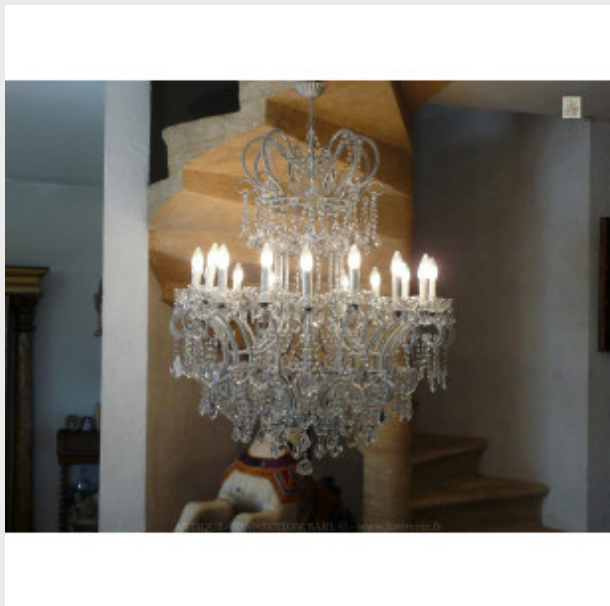

Lustre argenté en cristal de

B...

Brand:

Product Code: Réf. 148 - Tarif TTC

Availability:

2 333,33 €

Description:

Lustre argenté - à La Couronne - avec 18 feux, entièrement en cristal de Bohême. Lustre de belle facture et bien proportionné, disponible sur mesure, doré ou argenté. Vidéo HD en fin de page. Dimensions - Hauteur hors chaîne 100 cm - Diamètre 90 cm - Lumières 18 sur deux niveaux - Cristal supérieur de Bohême (PbO>30 %) Modes de paiements acceptés pour l'achat de votre applique: CARTE BLEUE, CHÈQUE PERSONNEL, VIREMENT BANCAIRE. SARL Antique-connection - Tél. 04 93 22 50 56 - Paiement en ligne sécurisé. Vidéo HD (cliquez sur play):