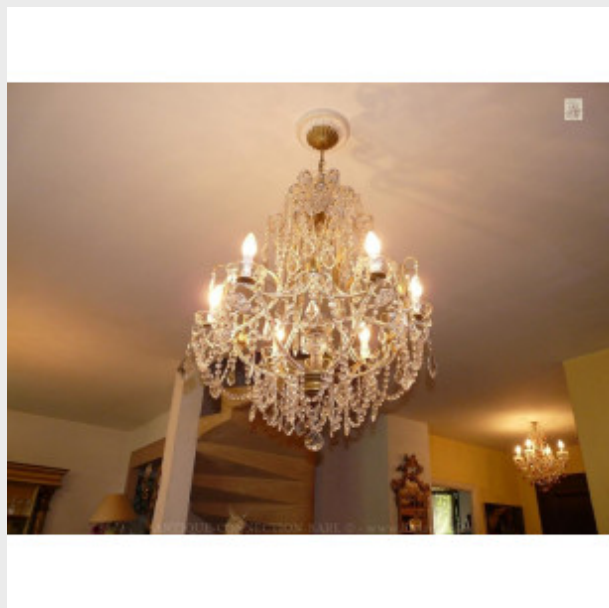

Lustre à pampilles avec "poign...

Brand:

Product Code: Réf. 12 - Tarif TTC

Availability:

1 375,00 €

Description:

Lustre à pampilles, bien proportionné, style élégant. Poignard en cristal, lustre réalisable sur mesure, doré ou argenté. Vidéo HD disponible en fin de page.
Dimensions - Hauteur hors chaîne 90 cm - Diamètre 80 cm - Lumières 6 - Verre (disponible en cristal) Modes de paiements acceptés pour l'achat de votre applique: CARTE BLEUE, CHÈQUE PERSONNEL, VIREMENT BANCAIRE. SARL Antique-connection - Tél. 04 93 22 50 56 - Paiement en ligne sécurisé. Vidéo