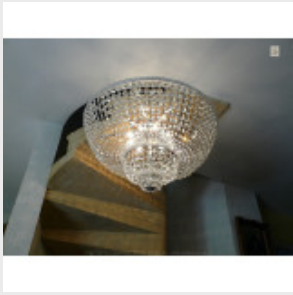

Sublime lustre Montgolfière

ar...

Brand:

Product Code: Réf. EDN 122 - Tarif TTC

Availability:

1 916,67 €

Description:

Magnifique lustre Montgolfière argenté ayant 12 feux sur deux niveaux, entièrement en cristal de Bohême. Lustre de très belle facture ornémenté avec des fleurs, une oeuvre d'art, disponible sur mesure, doré ou argenté. Vidéo HD en fin de page. Dimensions - Hauteur hors chaîne 90 cm - Diamètre 75 cm - Lumières 12 sur deux niveaux - Cristal supérieur de Bohême (PbO>30 %)
Modes de paiements acceptés pour l'achat de votre applique: CARTE BLEUE, CHÈQUE PERSONNEL, VIREMENT BANCAIRE. SARL Antique-connection - Tél. 04 93 22 50 56 - Paiement en ligne sécurisé. Vidéo HD (cliquez sur play):