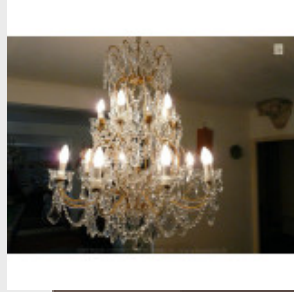

Lustre à pampilles avec six

po...

Brand:

Product Code: Réf. 19 - Tarif TTC

Availability:

1 658,33 €

Description:

Lustre à pampilles ayant 15 lumières, avec six poignards en cristal ! Lustre de belle qualité sur deux niveaux avec un Ø de 80 cm, réalisable sur mesure, doré ou argenté. Vidéo en bas de page Dimensions - Hauteur hors chaîne 90 cm - Diamètre 80 cm - Lumières 15 - Verre (disponibles en cristal) Modes de paiements acceptés pour l'achat de votre applique: CARTE BLEUE, CHÈQUE PERSONNEL, VIREMENT BANCAIRE. SARL Antique-connection - Tél. 04 93 22 50 56 - Paiement en ligne sécurisé. Vidéo (cliquez sur play)