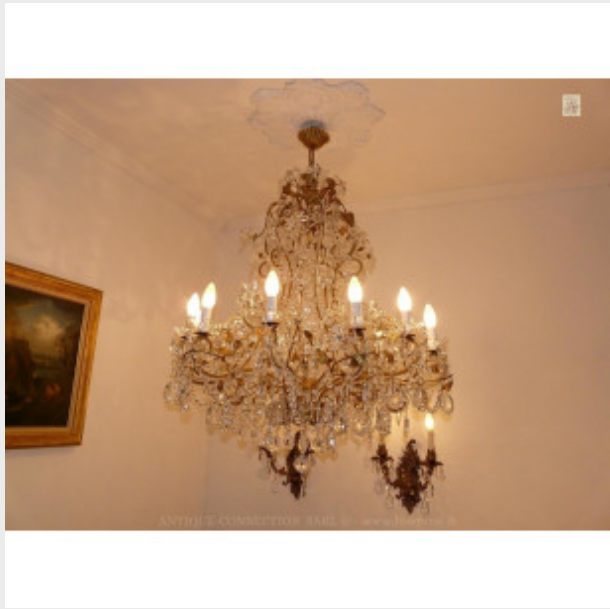

Grand lustre noir avec 18
feux...
Brand: