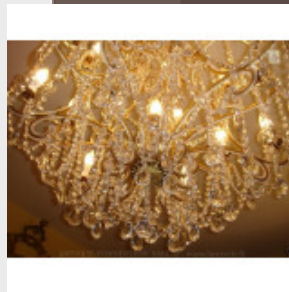

Lustre à pampilles sur trois

n...

Brand:

Product Code: Réf. 100 - Tarif TTC

Availability:

1 625,00 €

Description:

Lustre élégant, de belle facture ayant 19 feux. Lustre sur trois niveaux avec un Ø de 80 cm, réalisable sur mesure, doré ou argenté. Dimensions - Hauteur hors chaîne 110 cm - Diamètre 80 cm - Lumières 19 - Verre (disponible en cristal)
Modes de paiements acceptés pour l'achat de votre applique: CARTE BLEUE, CHÈQUE PERSONNEL, VIREMENT BANCAIRE. SARL Antique-connection - Tél. 04 93 22 50 56 - Paiement en ligne sécurisé. Modèle en cristal (tarif différent)