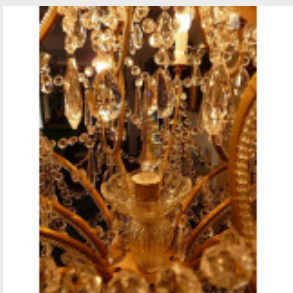

Brand:
Product Code: Réf. 1 ED 42 - Tarif TTC
Availability:
1 625,00 €