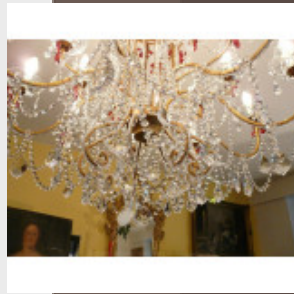

Lustre en cristal Strass
avec ...
Brand: