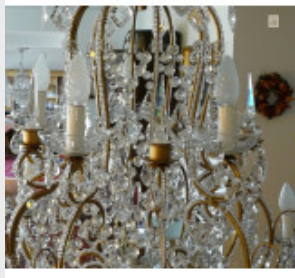

Lustre à pampilles avec six

po...

Brand:

Product Code: Réf. 19 - Tarif TTC

Availability:

1 658,33 €

Description:

Lustre à pampilles ayant 15 lumières, avec six poignards en cristal ! Lustre de belle qualité sur deux niveaux avec un Ø de 80 cm, réalisable sur mesure, doré ou argenté. Vidéo en bas de page Dimensions - Hauteur hors chaîne 90 cm - Diamètre 80 cm - Lumières 15 - Verre (disponibles en cristal) Modes de paiements acceptés pour l'achat de votre applique: CARTE BLEUE, CHÈQUE PERSONNEL, VIREMENT BANCAIRE. SARL Antique-connection - Tél. 04 93 22 50 56 - Paiement en ligne sécurisé. Vidéo (cliquez sur play)