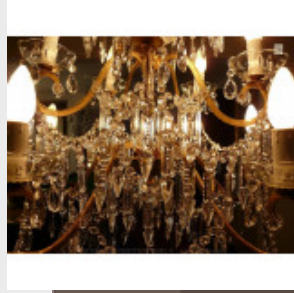

Lustre à pampilles sur trois

n...

Brand:

Product Code: Réf. 20 - Tarif TTC

Availability:

1 125,00 €

Description:

Lustre à pampilles ayant 10 lumières sur trois niveaux. Belles pampilles à pointe, disponible sur mesure, doré ou argenté. Dimensions - Hauteur hors chaîne 90 cm - Diamètre 65 cm - Lumières 10 - Verre (disponible en cristal)
Modes de paiements acceptés pour l'achat de votre applique: CARTE BLEUE, CHÈQUE PERSONNEL, VIREMENT BANCAIRE. SARL Antique-connection - Tél. 04 93 22 50 56 - Paiement en ligne sécurisé.