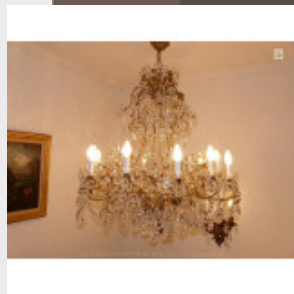

Grand lustre noir avec 18
feux...
Brand: