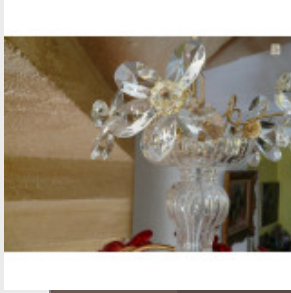

Lustre cage en cristal de Bohême...

Brand:

Product Code: Réf. 145 - Tarif TTC

Availability:

566,67 €

Description:

Très mignon lustre cage à pampilles, entièrement en cristal de Bohême. Lustre orné d'une multitude de marguerites rouges (couleur au choix), disponible sur mesure, doré ou argenté. Vidéo HD en fin de page. Dimensions - Hauteur hors chaîne 40 cm - Diamètre 30 cm - Lumières 1 ou 3 - Cristal supérieur de Bohême (PbO>30 %) Modes de paiements acceptés pour l'achat de votre applique: CARTE BLEUE, CHÈQUE PERSONNEL, VIREMENT BANCAIRE. SARL Antique-connection - Tél. 04 93 22 50 56 - Paiement en ligne sécurisé. Lustre réalisable sur mesure, voici un modèle ayant un diamètre plus important: Vidéo HD (cliquez sur play):