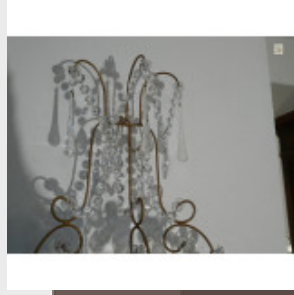

Paire d'appliques murale - Orn...

Brand:

Product Code: Réf. 9 EDN 76 - Tarif TTC

Availability:

458,33 €

Description:

Jolie paire d'appliques murales, ornementées d'une multitude de marguerites. Appliques disponibles en doré ou argenté sur mesure. Dimensions - Hauteur 60 cm - Largeur 45 cm - Profondeur 19 cm - Lumières 2 - Verre (disponibles en cristal) Modes de paiements acceptés pour l'achat de votre applique: CARTE BLEUE, CHÈQUE PERSONNEL, VIREMENT BANCAIRE. SARL Antique-connection - Tél. 04 93 22 50 56 - Paiement en ligne sécurisé.