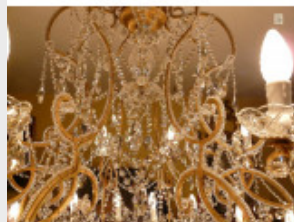

Product Code: REF. 15 - Tarif TTC

Availability:

3 625,00 €