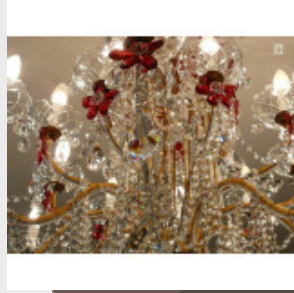

Lustre en cristal Strass
avec ...
Brand: