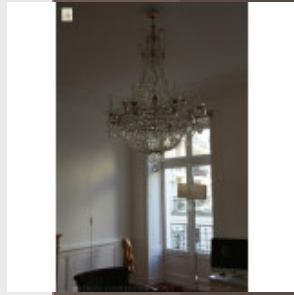

Magnifique lustre Montgolfière...

Brand:
Product Code: Réf. 3 - Tarif TTC
Availability:

2 000,00 €

Description:

Sublime lustre Montgolfière St. Empire, lustre en cristal de Swarovski. Un de nos best-sellers, lustre de très belle qualité, réalisable sur mesure, doré ou argenté. Vidéo HD disponible en fin de page. Dimensions - Hauteur hors chaîne 110 cm - Diamètre 80 cm - Lumières 8 - Cristal supérieur de Swarovski (PbO>30%) Modes de paiements acceptés pour l'achat de votre applique: CARTE BLEUE, CHÈQUE PERSONNEL, VIREMENT BANCAIRE. SARL Antique-connection - Tél 04 93 22 50 56 - Paiement en ligne sécurisé. Vidéo HD (cliquez sur play)