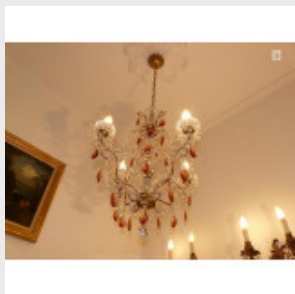

Grand lustre argenté en crista...

Brand:

Product Code: Réf. 153 - Tarif TTC

Availability:

4 000,00 €

3 500,00 €