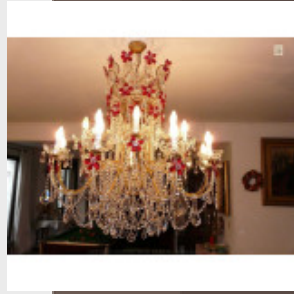

Lustre en cristal Strass avec ...

Brand:

Product Code: réf. 137 - Tarif TTC

Availability:

2 666,67 €

Description:

Grand lustre à pampilles entièrement en cristal de Bohême, prismes/octogones en cristal Strass. Lustre de belle facture ayant 18 feux sur deux niveaux ornementé d'une multitude de marguerites. Dimensions - Hauteur hors chaîne 110 cm - Diamètre 100 cm - Lumières 18 sur deux niveaux - Cristal supérieur Strass & Bohême (PbO>30 %) Modes de paiements acceptés pour l'achat de votre applique: CARTE BLEUE, CHÈQUE PERSONNEL, VIREMENT BANCAIRE. SARL Antique-connection - Tél. 04 93 22 50 56 - Paiement en ligne sécurisé.