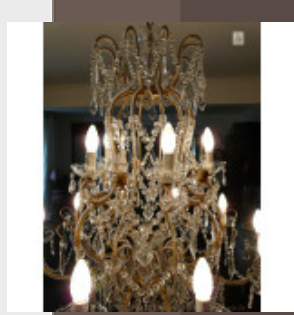

Lustre à pampilles avec six

po...

Brand:

Product Code: Réf. 19 - Tarif TTC

Availability:

1 658,33 €

Description:

Lustre à pampilles ayant 15 lumières, avec six poignards en cristal ! Lustre de belle qualité sur deux niveaux avec un Ø de 80 cm, réalisable sur mesure, doré ou argenté. Vidéo en bas de page Dimensions - Hauteur hors chaîne 90 cm - Diamètre 80 cm - Lumières 15 - Verre (disponibles en cristal) Modes de paiements acceptés pour l'achat de votre applique: CARTE BLEUE, CHÈQUE PERSONNEL, VIREMENT BANCAIRE. SARL Antique-connection - Tél. 04 93 22 50 56 - Paiement en ligne sécurisé. Vidéo (cliquez sur play)