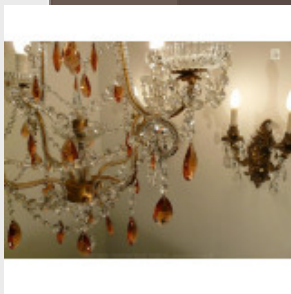

Grand lustre argenté en crista...

Brand:

Product Code: Réf. 153 - Tarif TTC

Availability:

4 000,00 €

3 500,00 €