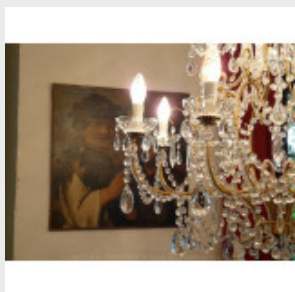

Lustre à pampilles sur deux niveaux avec 12 feux. Lustre réalisable sur mesure, doré ou argenté. Vidéo HD disponible en fin de page. Dimensions - Hauteur hors chaîne 90 cm - Diamètre 80 cm - Lumières 12 - Verre (disponible en cristal) Modes de paiements acceptés pour l'achat de votre applique: CARTE BLEUE, CHÈQUE PERSONNEL, VIREMENT BANCAIRE. SARL Antique-connection - Tél 04 93 22 50 56 - Paiement en ligne sécurisé. Vidéo (cliquez sur "modifier la qualité" pour visionner la vidéo en haute définition - 1080p HD):