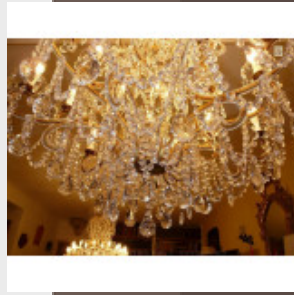

Lustre à pampilles avec six

po...

Brand:

Product Code: Réf. 19 - Tarif TTC

Availability:

1 658,33 €

Description:

Lustre à pampilles ayant 15 lumières, avec six poignards en cristal ! Lustre de belle qualité sur deux niveaux avec un Ø de 80 cm, réalisable sur mesure, doré ou argenté. Vidéo en bas de page Dimensions - Hauteur hors chaîne 90 cm - Diamètre 80 cm - Lumières 15 - Verre (disponibles en cristal) Modes de paiements acceptés pour l'achat de votre applique: CARTE BLEUE, CHÈQUE PERSONNEL, VIREMENT BANCAIRE. SARL Antique-connection - Tél. 04 93 22 50 56 - Paiement en ligne sécurisé. Vidéo (cliquez sur play)