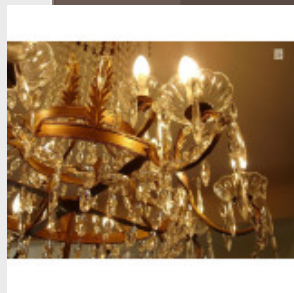

Superbe lustre Montgolfière

St...

Brand:

Product Code: Réf. 4 - Tarif TTC

Availability:

1 833,33 €

Description:

Lustre Montgolfière St. Empire, ornementé avec des feuilles d'acanthé. Lustre de belle dimension avec 12 feux sur deux niveaux, de bonne facture. Dimensions - Hauteur hors chaîne 120 cm - Diamètre 90 cm - Lumières 12 - Verre (disponible en cristal) Modes de paiements acceptés pour l'achat de votre applique: CARTE BLEUE, CHÈQUE PERSONNEL, VIREMENT BANCAIRE. SARL Antique-connection - Tél 04 93 22 50 56 - Paiement en ligne sécurisé.