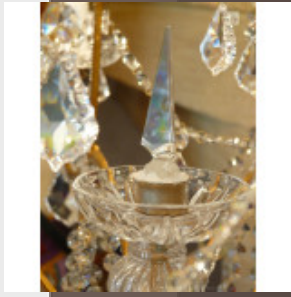

Très grand lustre en cristal

S...
Brand: