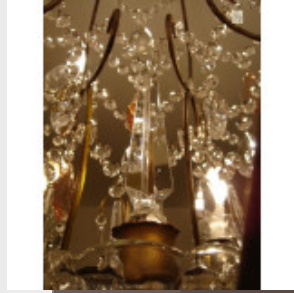

Lustre à pampilles avec 12 feu...

Brand:

Product Code: Réf. 2 - Tarif TTC

Availability:

2 208,33 €

Description:

Lustre à pampilles ayant 12 feux sur deux niveaux, poignard en cristal. Lustre de belle dimension avec un Ø de 110 cm, réalisable sur mesure, doré ou argenté. (pampilles plates en cristal - plusieurs couleurs disponibles - octogones en verre) Vidéo en bas de page. Dimensions - Hauteur hors chaîne 120 cm - Diamètre 110 cm - Lumières 12 - Verre & cristal Modes de paiements acceptés pour l'achat de votre applique: CARTE BLEUE, CHÈQUE PERSONNEL, VIREMENT BANCAIRE. SARL Antique-connection - Tél. 04 93 22 50 56 - Paiement en ligne sécurisé. Même modèle entièrement en cristal - pampilles à pointe et amande. Vidéo (modèle en verre - cliquez sur play)