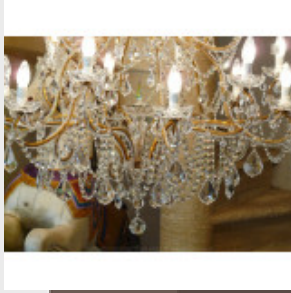

Très grand lustre en cristal

S...
Brand: