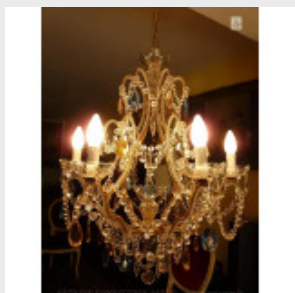

Lustre "cage" à pampilles -

Po...

Brand:

Product Code: Réf. 49 ED 19 - Tarif TTC

Availability:

625,00 €

Description:

Magnifique lustre "cage" à pampilles. Lustre à chapelets avec un "Poignard" central en cristal. Lustre élégant, de grande qualité, disponible sur mesure, doré ou argenté. Dimensions - Hauteur hors chaîne 70 cm - Diamètre 60 cm - Lumières 6 - Verre (disponible en cristal) Modes de paiements acceptés pour l'achat de votre applique: CARTE BLEUE, CHÈQUE PERSONNEL, VIREMENT BANCAIRE. SARL Antique-connection - Tél. 04 93 22 50 56 - Paiement en ligne sécurisé.

Lustre "cage" ornementé avec d...

Brand:

Product Code: Réf. 51 - Tarif TTC

Availability:

375,00 €

Description:

Beau lustre "cage" avec pendeloques, ornemené d'une multitude de marguerites ! Lustre élégant, de grande qualité, disponible sur mesure, doré ou argenté. Nouveau: vidéo du lustre en fin de page. Dimensions - Hauteur hors chaîne 40 cm - Diamètre 30 cm - Lumières 1 - Verre (disponible en cristal)
Modes de paiements acceptés pour l'achat de votre applique: CARTE BLEUE, CHÈQUE PERSONNEL, VIREMENT BANCAIRE. SARL Antique-connection - Tél. 04 93 22 50 56 - Paiement en ligne sécurisé. 53 Vidéo: