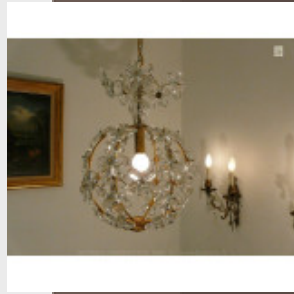

Lustre "cage" ornementé avec d...

Brand:

Product Code: Réf. 51 - Tarif TTC

Availability:

375,00 €

Description:

Beau lustre "cage" avec pendeloques, ornemené d'une multitude de marguerites ! Lustre élégant, de grande qualité, disponible sur mesure, doré ou argenté. Nouveau: vidéo du lustre en fin de page. Dimensions - Hauteur hors chaîne 40 cm - Diamètre 30 cm - Lumières 1 - Verre (disponible en cristal)
Modes de paiements acceptés pour l'achat de votre applique: CARTE BLEUE, CHÈQUE PERSONNEL, VIREMENT BANCAIRE. SARL Antique-connection - Tél. 04 93 22 50 56 - Paiement en ligne sécurisé. 53 Vidéo: