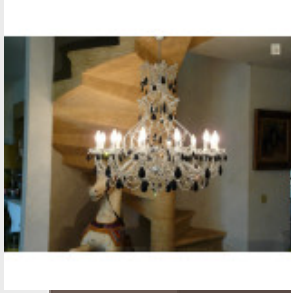

Lustre argenté en cristal de

B...

Brand:

Product Code: Réf. 87 - Tarif TTC

Availability:

1 625,00 €

Description:

Lustre argenté à pampilles noires, entièrement en cristal de Bohême. Lustre de belle facture ayant 12 feux, bien proportionné, disponible sur mesure, doré ou argenté. Vidéo HD en fin de page. Dimensions - Hauteur hors chaîne 80 cm - Diamètre 80 cm - Lumières 12 - Cristal supérieur de Bohême (PbO>30 %)
Modes de paiements acceptés pour l'achat de votre applique: CARTE BLEUE, CHÈQUE PERSONNEL, VIREMENT BANCAIRE. SARL Antique-connection - Tél. 04 93 22 50 56 - Paiement en ligne sécurisé. Vidéo HD (cliquez sur play):