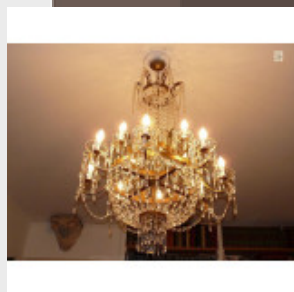

Superbe lustre Montgolfière

St...

Brand:

Product Code: Réf. 4 - Tarif TTC

Availability:

1 833,33 €

Description:

Lustre Montgolfière St. Empire, ornementé avec des feuilles d'acanthé. Lustre de belle dimension avec 12 feux sur deux niveaux, de bonne facture. Dimensions - Hauteur hors chaîne 120 cm - Diamètre 90 cm - Lumières 12 - Verre (disponible en cristal) Modes de paiements acceptés pour l'achat de votre applique: CARTE BLEUE, CHÈQUE PERSONNEL, VIREMENT BANCAIRE. SARL Antique-connection - Tél 04 93 22 50 56 - Paiement en ligne sécurisé.