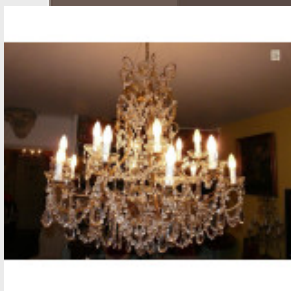

Magnifique lustre avec 18 lumi...

Brand:
Product Code: Réf. 5 - Tarif TTC
Availability:
1 625,00 €
1 500,00 €

Description:

Beau lustre à pampilles, avec 18 feux sur trois niveaux. Lustre bien proportionné, un de nos best-seller ! Dimensions - Hauteur hors chaîne 90 cm - Diamètre 90 cm - Lumières 18 sur trois niveaux - Verre (disponible en cristal) Modes de paiements acceptés pour l'achat de votre applique: CARTE BLEUE, CHÈQUE PERSONNEL, VIREMENT BANCAIRE. SARL Antique-connection - Tél. 04 93 22 50 56 - Paiement en ligne sécurisé.