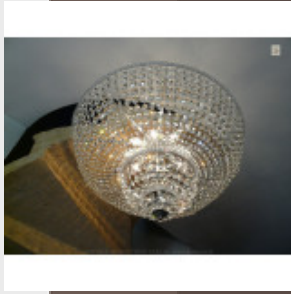

Plafonnier argenté en cristal ...

Brand:

Product Code: Réf. 135 - Tarif TTC

Availability:

1 291,67 €

Description:

Plafonnier argenté à pampilles entièrement en cristal de Bohême. Sur trois niveaux avec 10 feux, disponible sur mesure, doré ou argenté. Vidéo HD en fin de page. Dimensions - Hauteur hors chaîne 40 cm - Diamètre 80 cm - Lumières 10 - Cristal supérieur de Bohême (PbO>30 %) Modes de paiements acceptés pour l'achat de votre applique: CARTE BLEUE, CHÈQUE PERSONNEL, VIREMENT BANCAIRE. SARL Antique-connection - Tél. 04 93 22 50 56 - Paiement en ligne sécurisé. Vidéo HD (cliquez sur play):