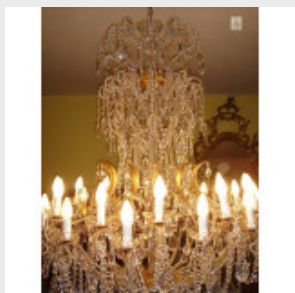

Grand lustre à pampilles Ø

110...

Brand:

Product Code: Réf. 17 ED 25 - Tarif TTC

Availability:

2 666,67 €

Description:

Grand lustre à pampilles avec 24 lumières sur deux niveaux, grand "poignard" en cristal. Lustre réalisable sur mesure, argenté ou doré. Vidéo en bas de page. Dimensions - Hauteur hors chaîne 140 cm - Diamètre 110 cm - Lumières 24 sur deux niveaux - Verre (disponible en cristal) Modes de paiements acceptés pour l'achat de votre applique: CARTE BLEUE, CHÈQUE PERSONNEL, VIREMENT BANCAIRE. SARL Antique-connection - Tél. 04 93 22 50 56 - Paiement en ligne sécurisé. Vidéo (cliquez sur play)

Grand lustre à pampilles Ø 85...

Brand:

Product Code: Réf. 58 ED 3 - Tarif TTC

Availability:

1 916,67 €

Description:

Grand lustre à pampilles richement ornementé d'une multitude de marguerites. Lustre réalisable sur mesure, doré ou argenté. Vidéo HD disponible en fin de page. Dimensions - Hauteur hors chaîne 95 cm - Diamètre 85 cm - Lumières 12 - Verre (disponible en cristal) Modes de paiements acceptés pour l'achat de votre applique: CARTE BLEUE, CHÈQUE PERSONNEL, VIREMENT BANCAIRE.