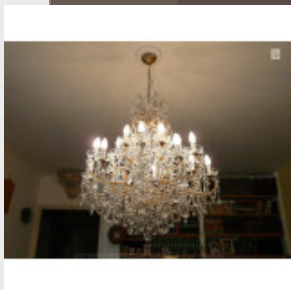

Lustre à pampilles avec 12 feu...

Brand:

Product Code: Réf. 2 - Tarif TTC

Availability:

2 208,33 €

Description:

Lustre à pampilles ayant 12 feux sur deux niveaux, poignard en cristal. Lustre de belle dimension avec un Ø de 110 cm, réalisable sur mesure, doré ou argenté. (pampilles plates en cristal - plusieurs couleurs disponibles - octogones en verre) Vidéo en bas de page. Dimensions - Hauteur hors chaîne 120 cm - Diamètre 110 cm - Lumières 12 - Verre & cristal Modes de paiements acceptés pour l'achat de votre applique: CARTE BLEUE, CHÈQUE PERSONNEL, VIREMENT BANCAIRE. SARL Antique-connection - Tél. 04 93 22 50 56 - Paiement en ligne sécurisé. Même modèle entièrement en cristal - pampilles à pointe et amande. Vidéo (modèle en verre - cliquez sur play)

Lustre à pampilles avec 12 lum...

Brand:

Product Code: Réf. 118 - Tarif TTC

Availability:

1 375,00 €

Description:

Lustre à pampilles ayant 12 branches, poignard en cristal. Lustre de belle qualité avec un Ø de 80 cm, réalisable sur mesure, doré ou argenté. Vidéo HD disponible en fin de page. Dimensions - Hauteur hors chaîne 90 cm - Diamètre 80 cm - Lumières 12 - Verre (disponible en cristal) Modes de paiements acceptés pour l'achat de votre applique: CARTE BLEUE, CHÈQUE PERSONNEL, VIREMENT BANCAIRE. SARL Antique-connection - Tél. 04 93 22 50 56 - Paiement en ligne sécurisé. 92 Vidéo:

Lustre à pampilles avec 18
feu...

Brand:
Product Code: Réf. 1 ED 42 - Tarif TTC
Availability:
1 625,00 €

Description:

Sublime lustre à pampilles, de grande dimension sur trois niveaux. Lustre bien proportionné avec 18 lumières ! Dimensions - Hauteur hors chaîne 90 cm - Diamètre 90 cm - Lumières 18 sur trois niveaux - Verre (disponibles en cristal) Modes de paiements acceptés pour l'achat de votre applique: CARTE BLEUE, CHÈQUE PERSONNEL, VIREMENT BANCAIRE. SARL Antique-connection - Tél. 04 93 22 50 56 - Paiement en ligne sécurisé.