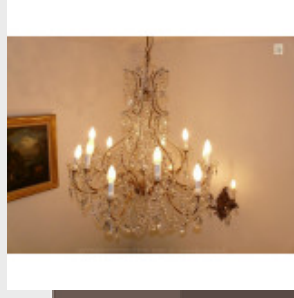

Lustre à pampilles avec "poign...

Brand:

Product Code: Réf. 12 - Tarif TTC

Availability:

1 375,00 €

Description:

Lustre à pampilles, bien proportionné, style élégant. Poignard en cristal, lustre réalisable sur mesure, doré ou argenté. Vidéo HD disponible en fin de page.
Dimensions - Hauteur hors chaîne 90 cm - Diamètre 80 cm - Lumières 6 - Verre (disponible en cristal) Modes de paiements acceptés pour l'achat de votre applique: CARTE BLEUE, CHÈQUE PERSONNEL, VIREMENT BANCAIRE. SARL Antique-connection - Tél. 04 93 22 50 56 - Paiement en ligne sécurisé. Vidéo

Lustre à pampilles avec 12 feu...

Brand:

Product Code: Réf. 2 - Tarif TTC

Availability:

2 208,33 €

Description:

Lustre à pampilles ayant 12 feux sur deux niveaux, poignard en cristal. Lustre de belle dimension avec un Ø de 110 cm, réalisable sur mesure, doré ou argenté. (pampilles plates en cristal - plusieurs couleurs disponibles - octogones en verre) Vidéo en bas de page. Dimensions - Hauteur hors chaîne 120 cm - Diamètre 110 cm - Lumières 12 - Verre & cristal Modes de paiements acceptés pour l'achat de votre applique: CARTE BLEUE, CHÈQUE PERSONNEL, VIREMENT BANCAIRE. SARL Antique-connection - Tél. 04 93 22 50 56 - Paiement en ligne sécurisé. Même modèle entièrement en cristal - pampilles à pointe et amande. Vidéo (modèle en verre - cliquez sur play)

Lustre à pampilles avec 12 lum...

Brand:

Product Code: Réf. 118 - Tarif TTC

Availability:

1 375,00 €

Description:

Lustre à pampilles ayant 12 branches, poignard en cristal. Lustre de belle qualité avec un Ø de 80 cm, réalisable sur mesure, doré ou argenté. Vidéo HD disponible en fin de page. Dimensions - Hauteur hors chaîne 90 cm - Diamètre 80 cm - Lumières 12 - Verre (disponible en cristal) Modes de paiements acceptés pour l'achat de votre applique: CARTE BLEUE, CHÈQUE PERSONNEL, VIREMENT BANCAIRE. SARL Antique-connection - Tél. 04 93 22 50 56 - Paiement en ligne sécurisé. 92 Vidéo: