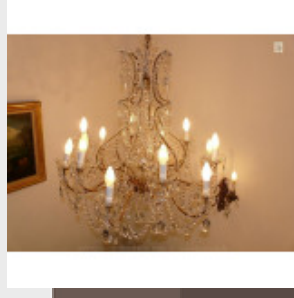

Description:

Lustre à pampilles ayant 12 branches, poignard en cristal. Lustre de belle qualité avec un Ø de 80 cm, réalisable sur mesure, doré ou argenté. Vidéo HD disponible en fin de page. Dimensions - Hauteur hors chaîne 90 cm - Diamètre 80 cm - Lumières 12 - Verre (disponible en cristal) Modes de paiements acceptés pour l'achat de votre applique: CARTE BLEUE, CHÈQUE PERSONNEL, VIREMENT BANCAIRE. SARL Antique-connection - Tél. 04 93 22 50 56 - Paiement en ligne sécurisé. 92 Vidéo:

Lustre à pampilles avec 18
feu...