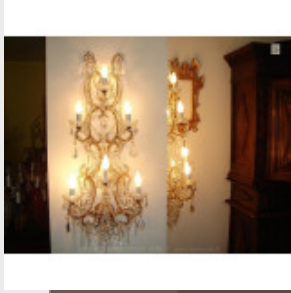

Majestueuse paire d'appliques murales sur trois niveaux ! Appliques à pampilles sur mesure, disponibles en doré ou argenté. Dimensions - Hauteur 110 cm - Largeur 45 cm - Profondeur 25 cm - Lumières 6 - En verre (disponibles en cristal) Modes de paiements acceptés pour l'achat de votre applique: CARTE BLEUE, CHÈQUE PERSONNEL, VIREMENT BANCAIRE. SARL Antique-connection - Tél. 04 93 22 50 56 - Paiement en ligne sécurisé.