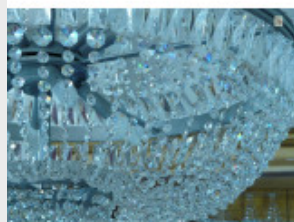

Product Code: Réf. 97 - Tarif TTC

Availability:

1 958,33 €