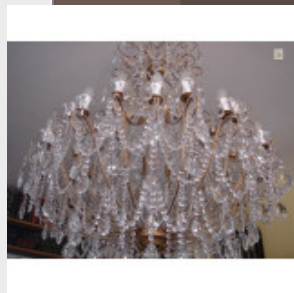

Grand lustre à pampilles Ø

110...

Brand:

Product Code: Réf. 17 ED 25 - Tarif TTC

Availability:

2 666,67 €

Description:

Grand lustre à pampilles avec 24 lumières sur deux niveaux, grand "poignard" en cristal. Lustre réalisable sur mesure, argenté ou doré. Vidéo en bas de page. Dimensions - Hauteur hors chaîne 140 cm - Diamètre 110 cm - Lumières 24 sur deux niveaux - Verre (disponible en cristal) Modes de paiements acceptés pour l'achat de votre applique: CARTE BLEUE, CHÈQUE PERSONNEL, VIREMENT BANCAIRE. SARL Antique-connection - Tél. 04 93 22 50 56 - Paiement en ligne sécurisé. Vidéo (cliquez sur play)

Grand lustre à pampilles Ø 85...

Brand:

Product Code: Réf. 58 ED 3 - Tarif TTC

Availability:

1 916,67 €

Description:

Grand lustre à pampilles richement ornementé d'une multitude de marguerites. Lustre réalisable sur mesure, doré ou argenté. Vidéo HD disponible en fin de page. Dimensions - Hauteur hors chaîne 95 cm - Diamètre 85 cm - Lumières 12 - Verre (disponible en cristal) Modes de paiements acceptés pour l'achat de votre applique: CARTE BLEUE, CHÈQUE PERSONNEL, VIREMENT BANCAIRE.