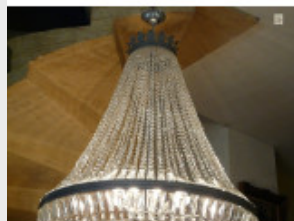

Product Code: Réf. 97 - Tarif TTC

Availability:

1 958,33 €