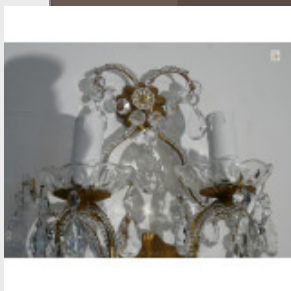

Paire d'appliques murales à
ch...
Brand:

Product Code: Réf. 8 EDN 77 - Tarif TTC

Availability:

375,00 €

Description:

Belle paire d'appliques murales. Appliques à pampilles, disponibles sur mesure , argenté ou doré. Dimensions - Hauteur 33 cm - Largeur 27 cm - Profondeur 13 cm - Lumières 2 - Verre (disponibles en cristal) Modes de paiements acceptés pour l'achat de votre applique: CARTE BLEUE, CHÈQUE PERSONNEL, VIREMENT BANCAIRE. SARL Antique-connection - Tél. 04 93 22 50 56 - Paiement en ligne sécurisé.