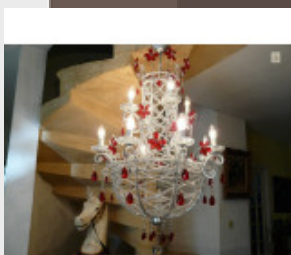

Lustre Montgolfière argenté au...

Brand:

Product Code: Réf. Edn 122 - Tarif TTC

Availability:

1 916,67 €

Description:

Beau lustre Montgolfière argenté sur deux niveaux avec 12 lumières, entièrement en cristal de Bohême. Lustre ornementé avec des fleurs rouges (couleurs au choix), disponible sur mesure, doré ou argenté. Vidéo HD en fin de page. Dimensions - Hauteur hors chaîne 90 cm - Diamètre 75 cm - Lumières 12 sur deux niveaux - Cristal supérieur de Bohême (PbO>30 %) Modes de paiements acceptés pour l'achat de votre applique: CARTE BLEUE, CHÈQUE PERSONNEL, VIREMENT BANCAIRE. SARL Antique-connection - Tél. 04 93 22 50 56 - Paiement en ligne sécurisé. Vidéo HD (cliquez sur play):