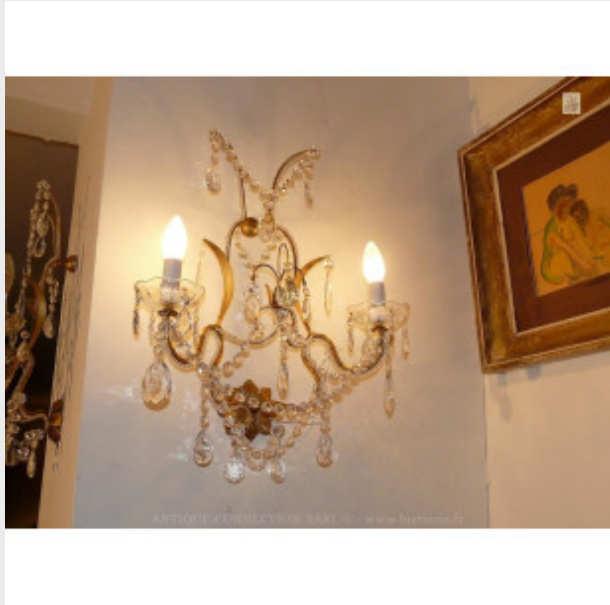

Élégante paire d'appliques

mur...

Brand:

Product Code: Réf. 7 EDN 85 - Tarif TTC

Availability:

541,67 €

Description:

Très belle paire d'appliques murales disponibles en doré ou argenté.
Appliques à pampilles, élégantes, de belle dimension ! Dimensions - Hauteur 60 cm - Largeur 45 cm - Profondeur 20 cm - Lumières 2 - En verre (disponibles en cristal) Modes de paiements acceptés pour l'achat de votre applique: CARTE BLEUE, CHÈQUE PERSONNEL, VIREMENT BANCAIRE. SARL Antique-connection - Tél. 04 93 22 50 56 - Paiement en ligne sécurisé.

Paire d'appliques murale - Orn...

Brand:

Product Code: Réf. 9 EDN 76 - Tarif TTC

Availability:

458,33 €

Description:

Jolie paire d'appliques murales, ornementées d'une multitude de marguerites. Appliques disponibles en doré ou argenté sur mesure. Dimensions - Hauteur 60 cm - Largeur 45 cm - Profondeur 19 cm - Lumières 2 - Verre (disponibles en cristal) Modes de paiements acceptés pour l'achat de votre applique: CARTE BLEUE, CHÈQUE PERSONNEL, VIREMENT BANCAIRE. SARL Antique-connection - Tél. 04 93 22 50 56 - Paiement en ligne sécurisé.