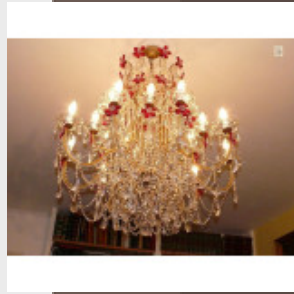

Lustre en cristal Strass avec ...

Brand:

Product Code: réf. 137 - Tarif TTC

Availability:

2 666,67 €

Description:

Grand lustre à pampilles entièrement en cristal de Bohême, prismes/octogones en cristal Strass. Lustre de belle facture ayant 18 feux sur deux niveaux ornementé d'une multitude de marguerites. Dimensions - Hauteur hors chaîne 110 cm - Diamètre 100 cm - Lumières 18 sur deux niveaux - Cristal supérieur Strass & Bohême (PbO>30 %) Modes de paiements acceptés pour l'achat de votre applique: CARTE BLEUE, CHÈQUE PERSONNEL, VIREMENT BANCAIRE. SARL Antique-connection - Tél. 04 93 22 50 56 - Paiement en ligne sécurisé.