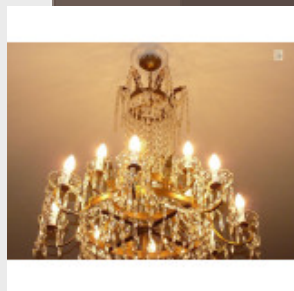

Superbe lustre Montgolfière

St...

Brand:

Product Code: Réf. 4 - Tarif TTC

Availability:

1 833,33 €

Description:

Lustre Montgolfière St. Empire, ornementé avec des feuilles d'acanthé. Lustre de belle dimension avec 12 feux sur deux niveaux, de bonne facture. Dimensions - Hauteur hors chaîne 120 cm - Diamètre 90 cm - Lumières 12 - Verre (disponible en cristal) Modes de paiements acceptés pour l'achat de votre applique: CARTE BLEUE, CHÈQUE PERSONNEL, VIREMENT BANCAIRE. SARL Antique-connection - Tél 04 93 22 50 56 - Paiement en ligne sécurisé.