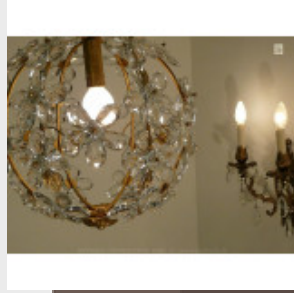

Lustre "cage" à pampilles -

Po...

Brand:

Product Code: Réf. 49 ED 19 - Tarif TTC

Availability:

625,00 €

Description:

Magnifique lustre "cage" à pampilles. Lustre à chapelets avec un "Poignard" central en cristal. Lustre élégant, de grande qualité, disponible sur mesure, doré ou argenté. Dimensions - Hauteur hors chaîne 70 cm - Diamètre 60 cm - Lumières 6 - Verre (disponible en cristal) Modes de paiements acceptés pour l'achat de votre applique: CARTE BLEUE, CHÈQUE PERSONNEL, VIREMENT BANCAIRE. SARL Antique-connection - Tél. 04 93 22 50 56 - Paiement en ligne sécurisé.

Lustre "cage" ornementé avec d...

Brand:

Product Code: Réf. 51 - Tarif TTC

Availability:

375,00 €

Description:

Beau lustre "cage" avec pendeloques, ornemené d'une multitude de marguerites ! Lustre élégant, de grande qualité, disponible sur mesure, doré ou argenté. Nouveau: vidéo du lustre en fin de page. Dimensions - Hauteur hors chaîne 40 cm - Diamètre 30 cm - Lumières 1 - Verre (disponible en cristal)
Modes de paiements acceptés pour l'achat de votre applique: CARTE BLEUE, CHÈQUE PERSONNEL, VIREMENT BANCAIRE. SARL Antique-connection - Tél. 04 93 22 50 56 - Paiement en ligne sécurisé. 53 Vidéo: