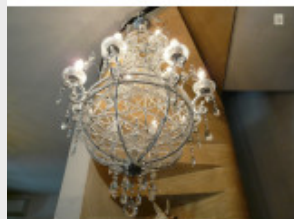

Sublime lustre Montgolfière

ar...

Brand:

Product Code: Réf. EDN 122 - Tarif TTC

Availability:

1 916,67 €

Description:

Magnifique lustre Montgolfière argenté ayant 12 feux sur deux niveaux, entièrement en cristal de Bohême. Lustre de très belle facture ornémenté avec des fleurs, une oeuvre d'art, disponible sur mesure, doré ou argenté. Vidéo HD en fin de page. Dimensions - Hauteur hors chaîne 90 cm - Diamètre 75 cm - Lumières 12 sur deux niveaux - Cristal supérieur de Bohême (PbO>30 %)
Modes de paiements acceptés pour l'achat de votre applique: CARTE BLEUE, CHÈQUE PERSONNEL, VIREMENT BANCAIRE. SARL Antique-connection - Tél. 04 93 22 50 56 - Paiement en ligne sécurisé. Vidéo HD (cliquez sur play):