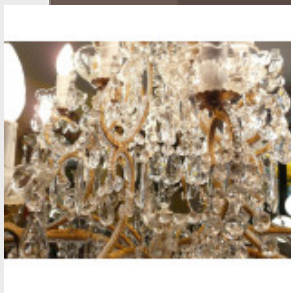

Brand:
Product Code: Réf. 1 ED 42 - Tarif TTC
Availability:
1 625,00 €