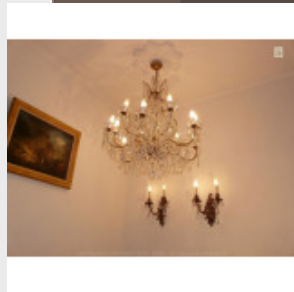

Description:

Lustre à pampilles ayant 12 branches, poignard en cristal. Lustre de belle qualité avec un Ø de 80 cm, réalisable sur mesure, doré ou argenté. Vidéo HD disponible en fin de page. Dimensions - Hauteur hors chaîne 90 cm - Diamètre 80 cm - Lumières 12 - Verre (disponible en cristal) Modes de paiements acceptés pour l'achat de votre applique: CARTE BLEUE, CHÈQUE PERSONNEL, VIREMENT BANCAIRE. SARL Antique-connection - Tél. 04 93 22 50 56 - Paiement en ligne sécurisé. 92 Vidéo:

Lustre à pampilles avec 18
feu...