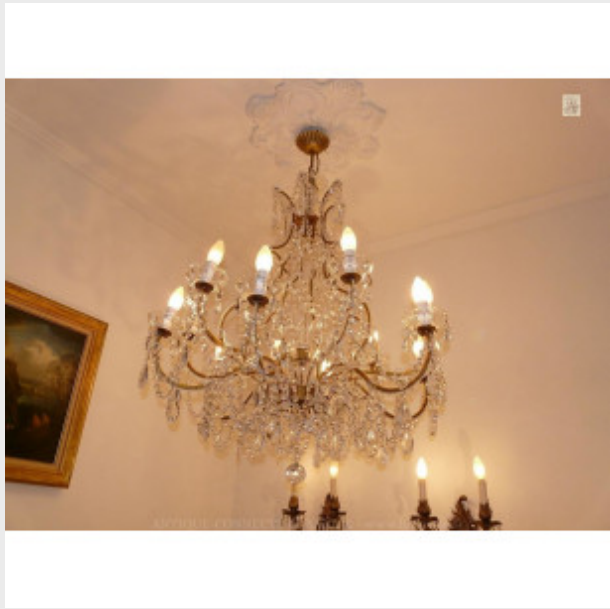

Description:

Lustre à pampilles ayant 12 branches, poignard en cristal. Lustre de belle qualité avec un Ø de 80 cm, réalisable sur mesure, doré ou argenté. Vidéo HD disponible en fin de page. Dimensions - Hauteur hors chaîne 90 cm - Diamètre 80 cm - Lumières 12 - Verre (disponible en cristal) Modes de paiements acceptés pour l'achat de votre applique: CARTE BLEUE, CHÈQUE PERSONNEL, VIREMENT BANCAIRE. SARL Antique-connection - Tél. 04 93 22 50 56 - Paiement en ligne sécurisé. 92 Vidéo:

Lustre à pampilles avec 18
feu...