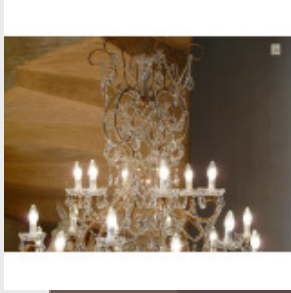

Très grand lustre en cristal

S...
Brand: