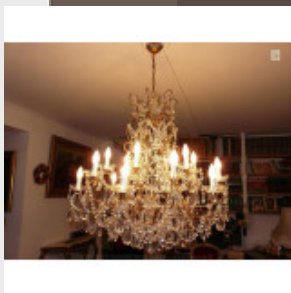

Magnifique lustre avec 18 lumi...

Brand:
Product Code: Réf. 5 - Tarif TTC
Availability:
1 625,00 €
1 500,00 €

Description:

Beau lustre à pampilles, avec 18 feux sur trois niveaux. Lustre bien proportionné, un de nos best-seller ! Dimensions - Hauteur hors chaîne 90 cm - Diamètre 90 cm - Lumières 18 sur trois niveaux - Verre (disponible en cristal) Modes de paiements acceptés pour l'achat de votre applique: CARTE BLEUE, CHÈQUE PERSONNEL, VIREMENT BANCAIRE. SARL Antique-connection - Tél. 04 93 22 50 56 - Paiement en ligne sécurisé.