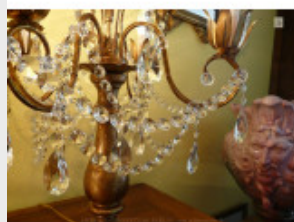

Paire de Girandoles en cristal...

Brand:

Product Code: Réf. 199 - Tarif TTC

Availability:

1 125,00 €