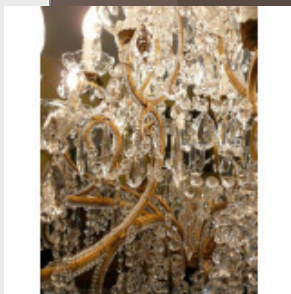

Brand:
Product Code: Réf. 1 ED 42 - Tarif TTC
Availability:
1 625,00 €