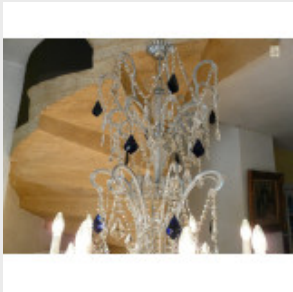

Lustre à pampilles en
cristal ...