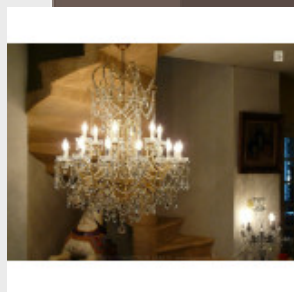

Lustre en cristal de Bohême av...

Brand:
Product Code: Réf. 165 - Tarif TTC
Availability:

2 333,33 €