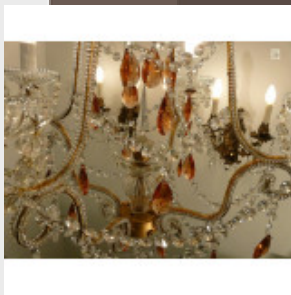

Grand lustre argenté en crista...

Brand:

Product Code: Réf. 153 - Tarif TTC

Availability:

4 000,00 €

3 500,00 €