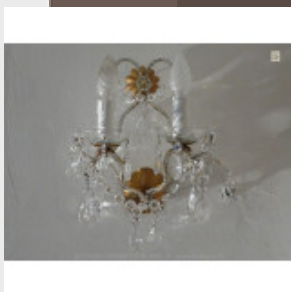

Paire d'appliques murale - Orn...

Brand:

Product Code: Réf. 9 EDN 76 - Tarif TTC

Availability:

458,33 €

Description:

Jolie paire d'appliques murales, ornementées d'une multitude de marguerites. Appliques disponibles en doré ou argenté sur mesure. Dimensions - Hauteur 60 cm - Largeur 45 cm - Profondeur 19 cm - Lumières 2 - Verre (disponibles en cristal) Modes de paiements acceptés pour l'achat de votre applique: CARTE BLEUE, CHÈQUE PERSONNEL, VIREMENT BANCAIRE. SARL Antique-connection - Tél. 04 93 22 50 56 - Paiement en ligne sécurisé.

Paire d'appliques murales à
ch...
Brand:

Product Code: Réf. 8 EDN 77 - Tarif TTC

Availability:

375,00 €

Description:

Belle paire d'appliques murales. Appliques à pampilles, disponibles sur mesure , argenté ou doré. Dimensions - Hauteur 33 cm - Largeur 27 cm - Profondeur 13 cm - Lumières 2 - Verre (disponibles en cristal) Modes de paiements acceptés pour l'achat de votre applique: CARTE BLEUE, CHÈQUE PERSONNEL, VIREMENT BANCAIRE. SARL Antique-connection - Tél. 04 93 22 50 56 - Paiement en ligne sécurisé.