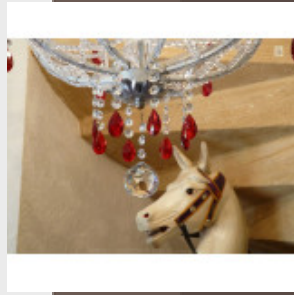

Lustre Montgolfière argenté au...

Brand:

Product Code: Réf. Edn 122 - Tarif TTC

Availability:

1 916,67 €

Description:

Beau lustre Montgolfière argenté sur deux niveaux avec 12 lumières, entièrement en cristal de Bohême. Lustre ornementé avec des fleurs rouges (couleurs au choix), disponible sur mesure, doré ou argenté. Vidéo HD en fin de page. Dimensions - Hauteur hors chaîne 90 cm - Diamètre 75 cm - Lumières 12 sur deux niveaux - Cristal supérieur de Bohême (PbO>30 %) Modes de paiements acceptés pour l'achat de votre applique: CARTE BLEUE, CHÈQUE PERSONNEL, VIREMENT BANCAIRE. SARL Antique-connection - Tél. 04 93 22 50 56 - Paiement en ligne sécurisé. Vidéo HD (cliquez sur play):