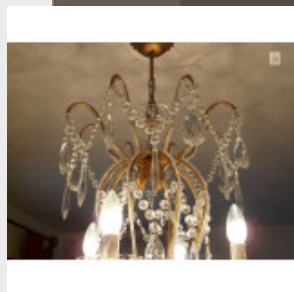

Lustre à pampilles sur deux

ni...

Brand:

Product Code: Réf. 19 Tarif TTC

Availability:

1 541,67 €

1 400,00 €

Description:

Lustre à pampilles sur deux niveaux avec 12 feux. Lustre réalisable sur mesure, doré ou argenté. Vidéo HD disponible en fin de page. Dimensions - Hauteur hors chaîne 90 cm - Diamètre 80 cm - Lumières 12 - Verre (disponible en cristal) Modes de paiements acceptés pour l'achat de votre applique: CARTE BLEUE, CHÈQUE PERSONNEL, VIREMENT BANCAIRE. SARL Antique-connection - Tél 04 93 22 50 56 - Paiement en ligne sécurisé. Vidéo (cliquez sur "modifier la qualité" pour visionner la vidéo en haute définition - 1080p HD):