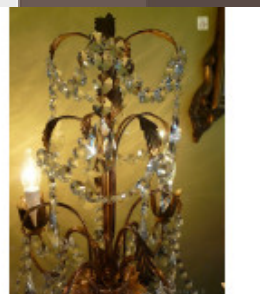

Paire de Girandoles en cristal...

Brand:

Product Code: Réf. 199 - Tarif TTC

Availability:

1 125,00 €