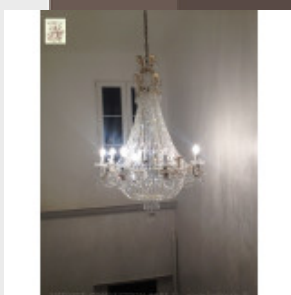

Magnifique lustre Montgolfière...

Brand:
Product Code: Réf. 3 - Tarif TTC
Availability:

2 000,00 €