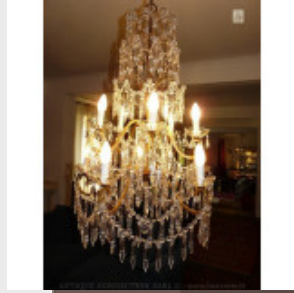

Lustre à pampilles sur trois

n...

Brand:

Product Code: Réf. 20 - Tarif TTC

Availability:

1 125,00 €

Description:

Lustre à pampilles ayant 10 lumières sur trois niveaux. Belles pampilles à pointe, disponible sur mesure, doré ou argenté. Dimensions - Hauteur hors chaîne 90 cm - Diamètre 65 cm - Lumières 10 - Verre (disponible en cristal)
Modes de paiements acceptés pour l'achat de votre applique: CARTE BLEUE, CHÈQUE PERSONNEL, VIREMENT BANCAIRE. SARL Antique-connection - Tél. 04 93 22 50 56 - Paiement en ligne sécurisé.