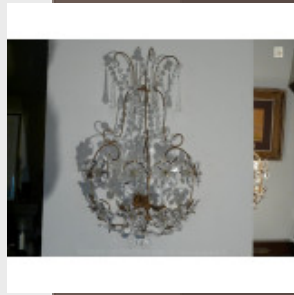

Paire d'appliques murale - Orn...

Brand:

Product Code: Réf. 9 EDN 76 - Tarif TTC

Availability:

458,33 €

Description:

Jolie paire d'appliques murales, ornementées d'une multitude de marguerites. Appliques disponibles en doré ou argenté sur mesure. Dimensions - Hauteur 60 cm - Largeur 45 cm - Profondeur 19 cm - Lumières 2 - Verre (disponibles en cristal) Modes de paiements acceptés pour l'achat de votre applique: CARTE BLEUE, CHÈQUE PERSONNEL, VIREMENT BANCAIRE. SARL Antique-connection - Tél. 04 93 22 50 56 - Paiement en ligne sécurisé.