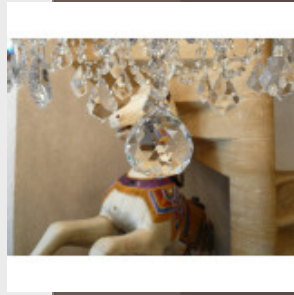

Lustre argenté en cristal de

B...

Brand:

Product Code: Réf. 148 - Tarif TTC

Availability:

2 333,33 €

Description:

Lustre argenté - à La Couronne - avec 18 feux, entièrement en cristal de Bohême. Lustre de belle facture et bien proportionné, disponible sur mesure, doré ou argenté. Vidéo HD en fin de page. Dimensions - Hauteur hors chaîne 100 cm - Diamètre 90 cm - Lumières 18 sur deux niveaux - Cristal supérieur de Bohême (PbO>30 %) Modes de paiements acceptés pour l'achat de votre applique: CARTE BLEUE, CHÈQUE PERSONNEL, VIREMENT BANCAIRE. SARL Antique-connection - Tél. 04 93 22 50 56 - Paiement en ligne sécurisé. Vidéo HD (cliquez sur play):