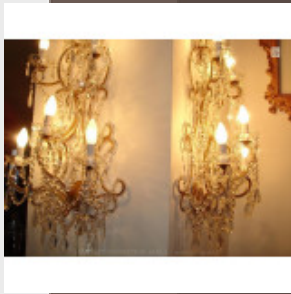

Majestueuse paire d'appliques murales sur trois niveaux ! Appliques à pampilles sur mesure, disponibles en doré ou argenté. Dimensions - Hauteur 110 cm - Largeur 45 cm - Profondeur 25 cm - Lumières 6 - En verre (disponibles en cristal) Modes de paiements acceptés pour l'achat de votre applique: CARTE BLEUE, CHÈQUE PERSONNEL, VIREMENT BANCAIRE. SARL Antique-connection - Tél. 04 93 22 50 56 - Paiement en ligne sécurisé.