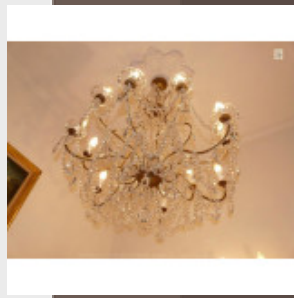

Description:

Lustre à pampilles ayant 12 branches, poignard en cristal. Lustre de belle qualité avec un Ø de 80 cm, réalisable sur mesure, doré ou argenté. Vidéo HD disponible en fin de page. Dimensions - Hauteur hors chaîne 90 cm - Diamètre 80 cm - Lumières 12 - Verre (disponible en cristal) Modes de paiements acceptés pour l'achat de votre applique: CARTE BLEUE, CHÈQUE PERSONNEL, VIREMENT BANCAIRE. SARL Antique-connection - Tél. 04 93 22 50 56 - Paiement en ligne sécurisé. 92 Vidéo:

Lustre à pampilles avec 18
feu...