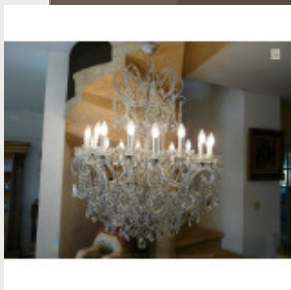

Lustre argenté en cristal de

B...

Brand:

Product Code: Réf. 148 - Tarif TTC

Availability:

2 333,33 €

Description:

Lustre argenté - à La Couronne - avec 18 feux, entièrement en cristal de Bohême. Lustre de belle facture et bien proportionné, disponible sur mesure, doré ou argenté. Vidéo HD en fin de page. Dimensions - Hauteur hors chaîne 100 cm - Diamètre 90 cm - Lumières 18 sur deux niveaux - Cristal supérieur de Bohême (PbO>30 %) Modes de paiements acceptés pour l'achat de votre applique: CARTE BLEUE, CHÈQUE PERSONNEL, VIREMENT BANCAIRE. SARL Antique-connection - Tél. 04 93 22 50 56 - Paiement en ligne sécurisé. Vidéo HD (cliquez sur play):