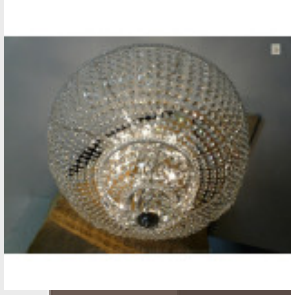

Plafonnier argenté en cristal ...

Brand:

Product Code: Réf. 135 - Tarif TTC

Availability:

1 291,67 €

Description:

Plafonnier argenté à pampilles entièrement en cristal de Bohême. Sur trois niveaux avec 10 feux, disponible sur mesure, doré ou argenté. Vidéo HD en fin de page. Dimensions - Hauteur hors chaîne 40 cm - Diamètre 80 cm - Lumières 10 - Cristal supérieur de Bohême (PbO>30 %) Modes de paiements acceptés pour l'achat de votre applique: CARTE BLEUE, CHÈQUE PERSONNEL, VIREMENT BANCAIRE. SARL Antique-connection - Tél. 04 93 22 50 56 - Paiement en ligne sécurisé. Vidéo HD (cliquez sur play):