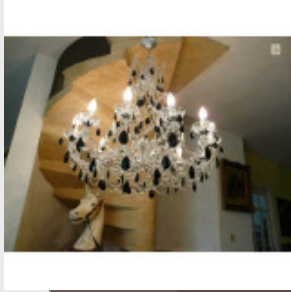

Lustre argenté en cristal de

B...

Brand:

Product Code: Réf. 87 - Tarif TTC

Availability:

1 625,00 €

Description:

Lustre argenté à pampilles noires, entièrement en cristal de Bohême. Lustre de belle facture ayant 12 feux, bien proportionné, disponible sur mesure, doré ou argenté. Vidéo HD en fin de page. Dimensions - Hauteur hors chaîne 80 cm - Diamètre 80 cm - Lumières 12 - Cristal supérieur de Bohême (PbO>30 %)
Modes de paiements acceptés pour l'achat de votre applique: CARTE BLEUE, CHÈQUE PERSONNEL, VIREMENT BANCAIRE. SARL Antique-connection - Tél. 04 93 22 50 56 - Paiement en ligne sécurisé. Vidéo HD (cliquez sur play):