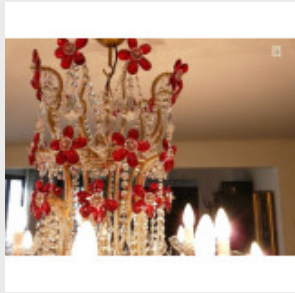

Lustre en cristal Strass
avec ...
Brand: