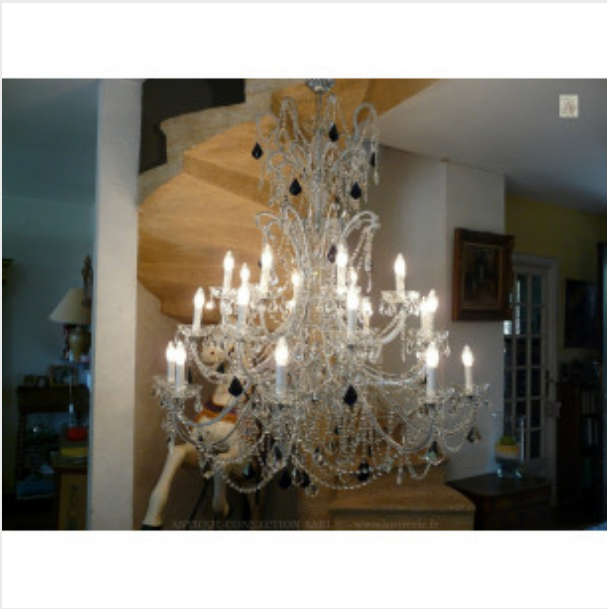

Grand lustre à pampilles Ø

110...

Brand:

Product Code: Réf. 17 ED 25 - Tarif TTC

Availability:

2 666,67 €

Description:

Grand lustre à pampilles avec 24 lumières sur deux niveaux, grand "poignard" en cristal. Lustre réalisable sur mesure, argenté ou doré. Vidéo en bas de page. Dimensions - Hauteur hors chaîne 140 cm - Diamètre 110 cm - Lumières 24 sur deux niveaux - Verre (disponible en cristal) Modes de paiements acceptés pour l'achat de votre applique: CARTE BLEUE, CHÈQUE PERSONNEL, VIREMENT BANCAIRE. SARL Antique-connection - Tél. 04 93 22 50 56 - Paiement en ligne sécurisé. Vidéo (cliquez sur play)

SARL Antique-connection - Tél. 04 93 22 50 56 - Paiement en ligne sécurisé.

Vidéo HD (cliquez sur play):

Grand lustre argenté en crista...

Brand:

Product Code: Réf. 153 - Tarif TTC

Availability:

4 000,00 €

3 500,00 €