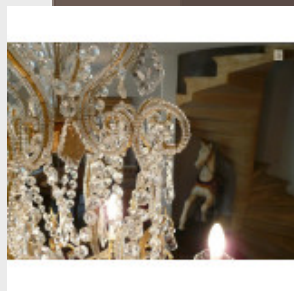

Lustre à pampilles avec "poign...

Brand:

Product Code: Réf. 12 - Tarif TTC

Availability:

1 375,00 €