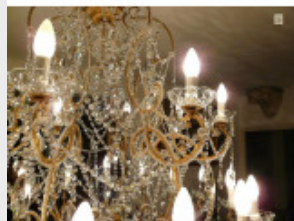

Product Code: REF. 15 - Tarif TTC

Availability:

3 625,00 €