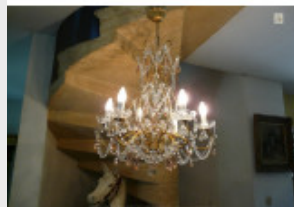

Lustre à pampilles couleur

ros...

Brand:

Product Code: Réf. 41 - Tarif TTC

Availability:

708,33 €

Description:

Lustre très mignon, pampilles rose saumon. Lustre réalisable sur mesure avec grandes dimensions, doré ou argenté. Vidéo HD disponible en fin de page. Dimensions - Hauteur hors chaîne 65 cm - Diamètre 65 cm - Lumières 6 - Verre (disponible en cristal) Modes de paiements acceptés pour l'achat de votre applique: CARTE BLEUE, CHÈQUE PERSONNEL, VIREMENT BANCAIRE. SARL Antique-connection - Tél 04 93 22 50 56 - Paiement en ligne sécurisé. (modèle sans pampilles de couleur) Vidéo (cliquez sur "modifier la qualité" pour visionner la vidéo en haute définition - 1280 x 720):