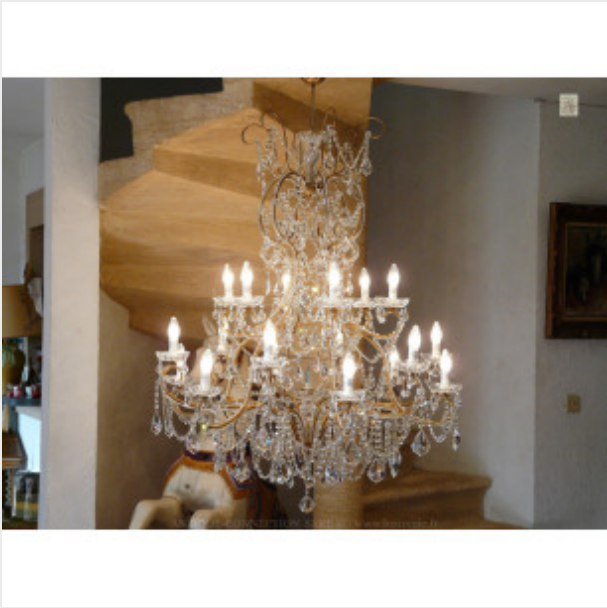

Très grand lustre en cristal

S...
Brand: