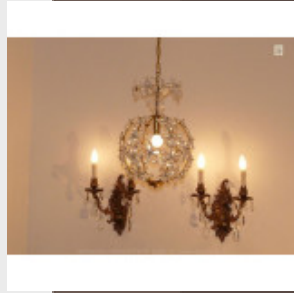

Lustre "cage" à pampilles -

Po...

Brand:

Product Code: Réf. 49 ED 19 - Tarif TTC

Availability:

625,00 €

Description:

Magnifique lustre "cage" à pampilles. Lustre à chapelets avec un "Poignard" central en cristal. Lustre élégant, de grande qualité, disponible sur mesure, doré ou argenté. Dimensions - Hauteur hors chaîne 70 cm - Diamètre 60 cm - Lumières 6 - Verre (disponible en cristal) Modes de paiements acceptés pour l'achat de votre applique: CARTE BLEUE, CHÈQUE PERSONNEL, VIREMENT BANCAIRE. SARL Antique-connection - Tél. 04 93 22 50 56 - Paiement en ligne sécurisé.

Lustre "cage" ornementé avec d...

Brand:

Product Code: Réf. 51 - Tarif TTC

Availability:

375,00 €

Description:

Beau lustre "cage" avec pendeloques, ornemené d'une multitude de marguerites ! Lustre élégant, de grande qualité, disponible sur mesure, doré ou argenté. Nouveau: vidéo du lustre en fin de page. Dimensions - Hauteur hors chaîne 40 cm - Diamètre 30 cm - Lumières 1 - Verre (disponible en cristal)
Modes de paiements acceptés pour l'achat de votre applique: CARTE BLEUE, CHÈQUE PERSONNEL, VIREMENT BANCAIRE. SARL Antique-connection - Tél. 04 93 22 50 56 - Paiement en ligne sécurisé. 53 Vidéo:

Lustre "cage" ornementé
avec d...
Brand:

Product Code: Réf. 51 - Tarif TTC

Availability:

475,00 €

Description:

Beau lustre "cage" avec pendeloques, ornemené d'une multitude de marguerites ! Lustre élégant, de grande qualité, disponible sur mesure, doré ou argenté. Nouveau: vidéo du lustre en fin de page. Dimensions - Hauteur hors chaîne 45 cm - Diamètre 40 cm - Lumières 1 - Verre (disponible en cristal)
Modes de paiements acceptés pour l'achat de votre applique: CARTE BLEUE, CHÈQUE PERSONNEL, VIREMENT BANCAIRE. SARL Antique-connection - Tél. 04 93 22 50 56 - Paiement en ligne sécurisé. 53 Vidéo: