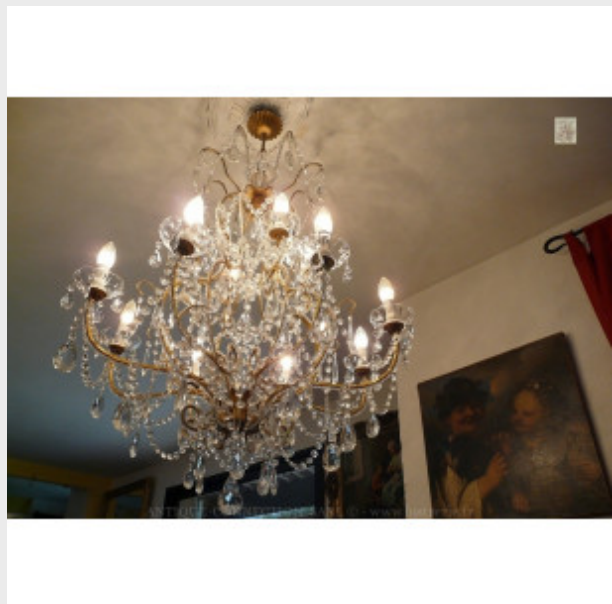

Lustre à pampilles sur deux

ni...

Brand:

Product Code: Réf. 19 Tarif TTC

Availability:

1 541,67 €

1 400,00 €

Description:

Lustre à pampilles sur deux niveaux avec 12 feux. Lustre réalisable sur mesure, doré ou argenté. Vidéo HD disponible en fin de page. Dimensions - Hauteur hors chaîne 90 cm - Diamètre 80 cm - Lumières 12 - Verre (disponible en cristal) Modes de paiements acceptés pour l'achat de votre applique: CARTE BLEUE, CHÈQUE PERSONNEL, VIREMENT BANCAIRE. SARL Antique-connection - Tél 04 93 22 50 56 - Paiement en ligne sécurisé. Vidéo (cliquez sur "modifier la qualité" pour visionner la vidéo en haute définition - 1080p HD):