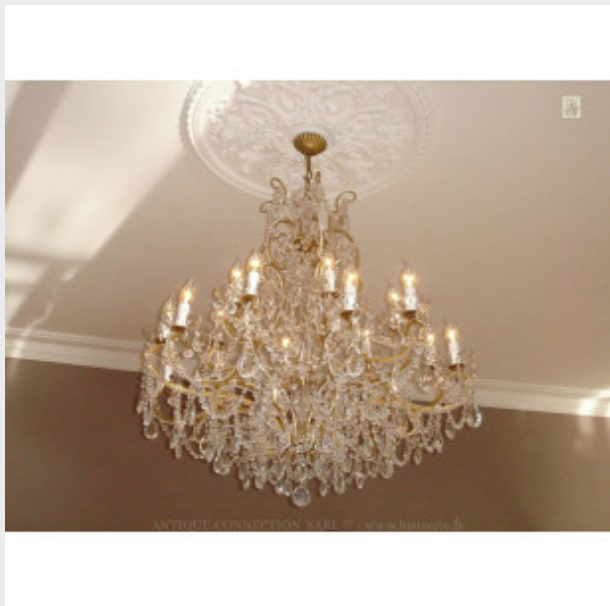

Brand:
Product Code: Réf. 1 ED 42 - Tarif TTC
Availability:
1 625,00 €

Description:

Sublime lustre à pampilles, de grande dimension sur trois niveaux. Lustre bien proportionné avec 18 lumières ! Dimensions - Hauteur hors chaîne 90 cm - Diamètre 90 cm - Lumières 18 sur trois niveaux - Verre (disponibles en cristal) Modes de paiements acceptés pour l'achat de votre applique: CARTE BLEUE, CHÈQUE PERSONNEL, VIREMENT BANCAIRE. SARL Antique-connection - Tél. 04 93 22 50 56 - Paiement en ligne sécurisé.