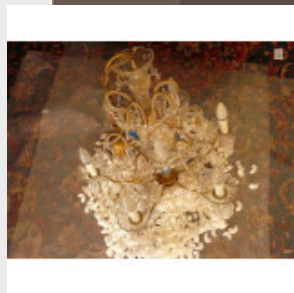

Lustre "cage" à pampilles -

Po...

Brand:

Product Code: Réf. 49 ED 19 - Tarif TTC

Availability:

625,00 €

Description:

Magnifique lustre "cage" à pampilles. Lustre à chapelets avec un "Poignard" central en cristal. Lustre élégant, de grande qualité, disponible sur mesure, doré ou argenté. Dimensions - Hauteur hors chaîne 70 cm - Diamètre 60 cm - Lumières 6 - Verre (disponible en cristal) Modes de paiements acceptés pour l'achat de votre applique: CARTE BLEUE, CHÈQUE PERSONNEL, VIREMENT BANCAIRE. SARL Antique-connection - Tél. 04 93 22 50 56 - Paiement en ligne sécurisé.