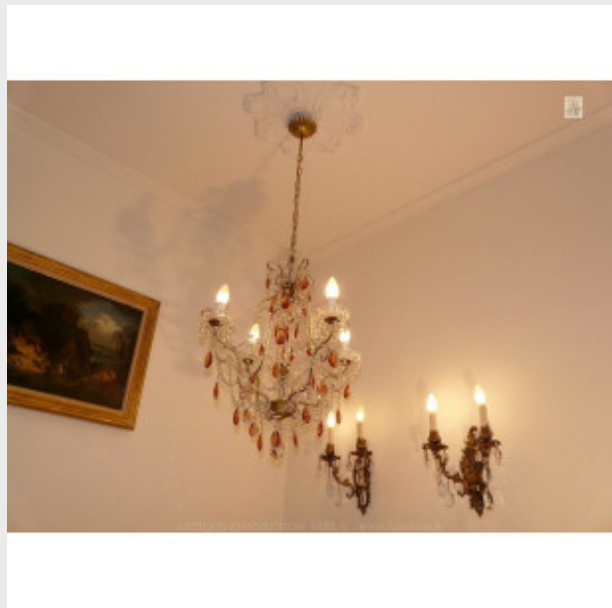

Grand lustre argenté en crista...

Brand:

Product Code: Réf. 153 - Tarif TTC

Availability:

4 000,00 €

3 500,00 €