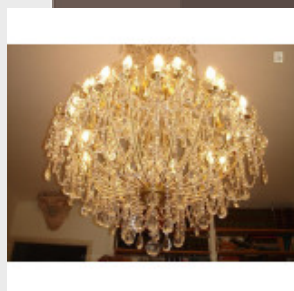

Grand lustre à pampilles Ø

110...

Brand:

Product Code: Réf. 17 ED 25 - Tarif TTC

Availability:

2 666,67 €

Description:

Grand lustre à pampilles avec 24 lumières sur deux niveaux, grand "poignard" en cristal. Lustre réalisable sur mesure, argenté ou doré. Vidéo en bas de page. Dimensions - Hauteur hors chaîne 140 cm - Diamètre 110 cm - Lumières 24 sur deux niveaux - Verre (disponible en cristal) Modes de paiements acceptés pour l'achat de votre applique: CARTE BLEUE, CHÈQUE PERSONNEL, VIREMENT BANCAIRE. SARL Antique-connection - Tél. 04 93 22 50 56 - Paiement en ligne sécurisé. Vidéo (cliquez sur play)

Grand lustre à pampilles Ø 85...

Brand:

Product Code: Réf. 58 ED 3 - Tarif TTC

Availability:

1 916,67 €

Description:

Grand lustre à pampilles richement ornementé d'une multitude de marguerites. Lustre réalisable sur mesure, doré ou argenté. Vidéo HD disponible en fin de page. Dimensions - Hauteur hors chaîne 95 cm - Diamètre 85 cm - Lumières 12 - Verre (disponible en cristal) Modes de paiements acceptés pour l'achat de votre applique: CARTE BLEUE, CHÈQUE PERSONNEL, VIREMENT BANCAIRE.