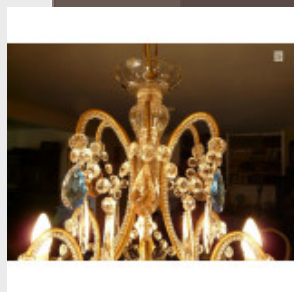

Lustre "cage" à pampilles -

Po...

Brand:

Product Code: Réf. 49 ED 19 - Tarif TTC

Availability:

625,00 €

Description:

Magnifique lustre "cage" à pampilles. Lustre à chapelets avec un "Poignard" central en cristal. Lustre élégant, de grande qualité, disponible sur mesure, doré ou argenté. Dimensions - Hauteur hors chaîne 70 cm - Diamètre 60 cm - Lumières 6 - Verre (disponible en cristal) Modes de paiements acceptés pour l'achat de votre applique: CARTE BLEUE, CHÈQUE PERSONNEL, VIREMENT BANCAIRE. SARL Antique-connection - Tél. 04 93 22 50 56 - Paiement en ligne sécurisé.