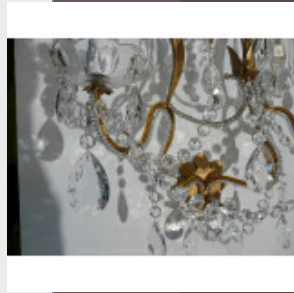

Paire d'appliques murale - Orn...

Brand:

Product Code: Réf. 9 EDN 76 - Tarif TTC

Availability:

458,33 €

Description:

Jolie paire d'appliques murales, ornementées d'une multitude de marguerites. Appliques disponibles en doré ou argenté sur mesure. Dimensions - Hauteur 60 cm - Largeur 45 cm - Profondeur 19 cm - Lumières 2 - Verre (disponibles en cristal) Modes de paiements acceptés pour l'achat de votre applique: CARTE BLEUE, CHÈQUE PERSONNEL, VIREMENT BANCAIRE. SARL Antique-connection - Tél. 04 93 22 50 56 - Paiement en ligne sécurisé.