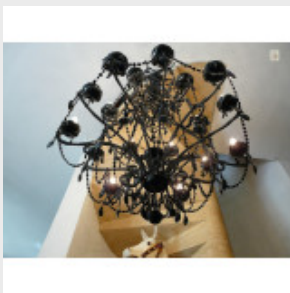

Product Code: Réf. 142 - Tarif TTC

Availability:

1 875,00 €

Description:

Grand lustre noir à pampilles et poignard central. Lustre élégant avec 18 feux sur trois niveaux , modèle de pendeloques sur demande - amandes, facettes, plates, à pointe etc. Vidéo HD en bas de page. Dimensions - Hauteur hors chaîne 110 cm - Diamètre 85 cm - Lumières 19 - Verre et cristal de Bohême (disponible entièrement en cristal ou tout en verre) Modes de paiements acceptés pour l'achat de votre applique: CARTE BLEUE, CHÈQUE PERSONNEL, VIREMENT BANCAIRE. SARL Antique-connection - Tél. 04 93 22 50 56 - Paiement en ligne sécurisé. Vidéo HD (cliquez sur play):