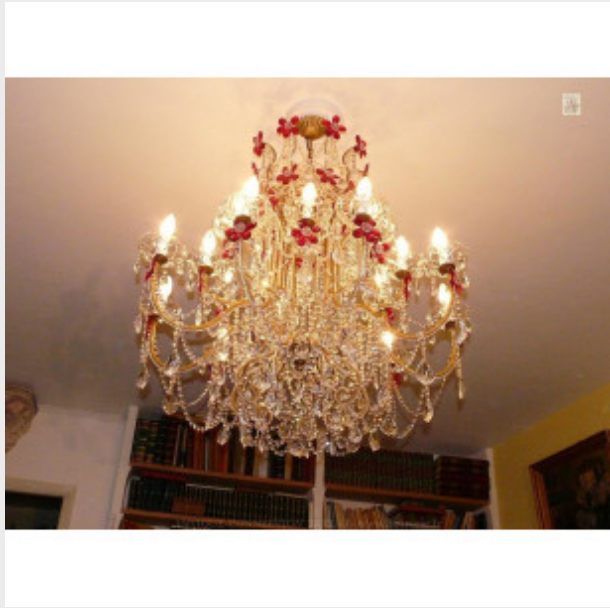

Lustre en cristal Strass
avec ...
Brand: