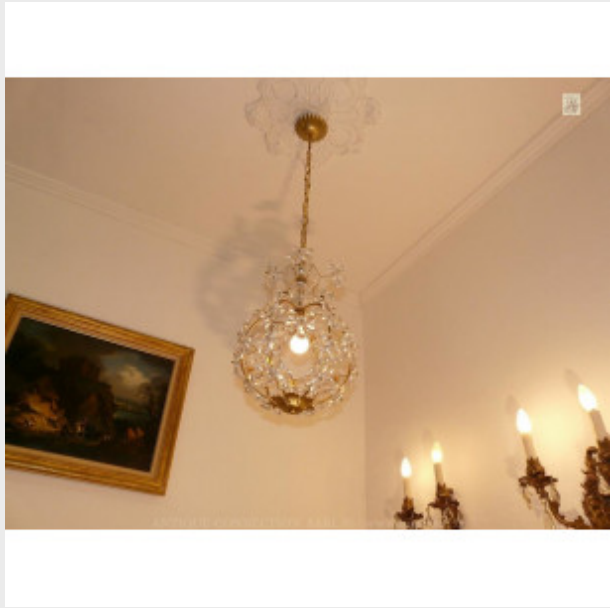

Lustre "cage" à pampilles -

Po...

Brand:

Product Code: Réf. 49 ED 19 - Tarif TTC

Availability:

625,00 €

Description:

Magnifique lustre "cage" à pampilles. Lustre à chapelets avec un "Poignard" central en cristal. Lustre élégant, de grande qualité, disponible sur mesure, doré ou argenté. Dimensions - Hauteur hors chaîne 70 cm - Diamètre 60 cm - Lumières 6 - Verre (disponible en cristal) Modes de paiements acceptés pour l'achat de votre applique: CARTE BLEUE, CHÈQUE PERSONNEL, VIREMENT BANCAIRE. SARL Antique-connection - Tél. 04 93 22 50 56 - Paiement en ligne sécurisé.

Lustre "cage" ornementé avec d...

Brand:

Product Code: Réf. 51 - Tarif TTC

Availability:

375,00 €

Description:

Beau lustre "cage" avec pendeloques, ornemené d'une multitude de marguerites ! Lustre élégant, de grande qualité, disponible sur mesure, doré ou argenté. Nouveau: vidéo du lustre en fin de page. Dimensions - Hauteur hors chaîne 40 cm - Diamètre 30 cm - Lumières 1 - Verre (disponible en cristal)
Modes de paiements acceptés pour l'achat de votre applique: CARTE BLEUE, CHÈQUE PERSONNEL, VIREMENT BANCAIRE. SARL Antique-connection - Tél. 04 93 22 50 56 - Paiement en ligne sécurisé. 53 Vidéo:

Lustre "cage" ornementé
avec d...
Brand:

Product Code: Réf. 51 - Tarif TTC

Availability:

475,00 €

Description:

Beau lustre "cage" avec pendeloques, ornemené d'une multitude de marguerites ! Lustre élégant, de grande qualité, disponible sur mesure, doré ou argenté. Nouveau: vidéo du lustre en fin de page. Dimensions - Hauteur hors chaîne 45 cm - Diamètre 40 cm - Lumières 1 - Verre (disponible en cristal)
Modes de paiements acceptés pour l'achat de votre applique: CARTE BLEUE, CHÈQUE PERSONNEL, VIREMENT BANCAIRE. SARL Antique-connection - Tél. 04 93 22 50 56 - Paiement en ligne sécurisé. 53 Vidéo: