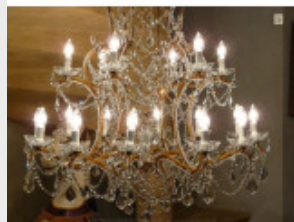

Product Code: Réf. 163 - Tarif TTC

Availability:

2 208,33 €