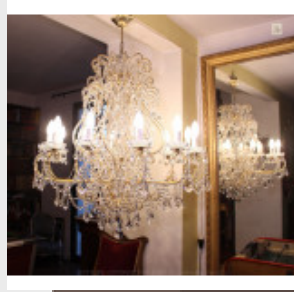

Élégant lustre à pampilles de ...

Brand:

Product Code: Réf. 69 - Tarif TTC

Availability:

958,33 €

Description:

Beau lustre à pampilles entièrement en cristal de Bohême et strass. Lustre très mignon de belle facture, disponible sur mesure, doré ou argenté. Dimensions - Hauteur hors chaîne 55 cm - Diamètre 65 cm - Lumières 4 - Cristal supérieur de Bohême et strass (PbO>30%) Modes de paiements acceptés pour l'achat de votre applique: CARTE BLEUE, CHÈQUE PERSONNEL, VIREMENT BANCAIRE.

SARL Antique-connection - Tél. 04 93 22 50 56 - Paiement en ligne sécurisé.

Vidéo HD (cliquez sur play):