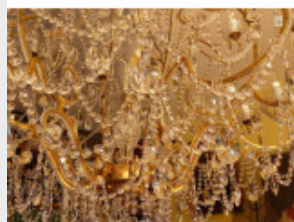

Product Code: REF. 15 - Tarif TTC

Availability:

3 625,00 €