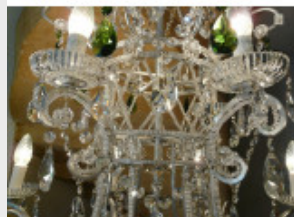

Lustre argenté en cristal de

B...

Brand:

Product Code: REF. 133 - Tarif TTC

Availability:

1 958,33 €

Description:

Lustre argenté à pampilles vertes, entièrement en cristal de Bohême. Lustre très élégant - à La Couronne - avec 12 feux sur deux niveaux, lustre disponible sur mesure, doré ou argenté. Vidéo HD en fin de page. Dimensions - Hauteur hors chaîne 85 cm - Diamètre 80 cm - Lumières 12 - Cristal supérieur de Bohême (PbO>30 %) Modes de paiements acceptés pour l'achat de votre applique: CARTE BLEUE, CHÈQUE PERSONNEL, VIREMENT BANCAIRE. SARL Antique-connection - Tél. 04 93 22 50 56 - Paiement en ligne sécurisé. Vidéo HD (cliquez sur play)