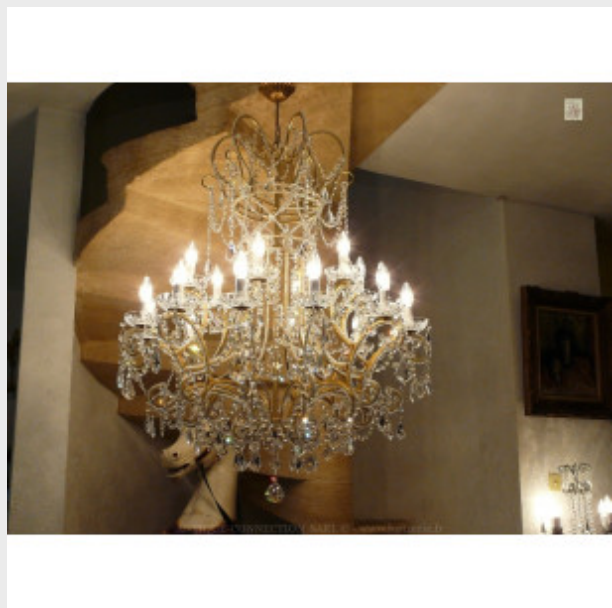

Lustre en cristal avec 18
feux...
Brand:

Product Code: Réf. 163 - Tarif TTC

Availability:

2 208,33 €

Description:

Lustre entièrement en cristal de Bohême avec 18 feux sur deux niveaux.
Structure Style Marie-Thérèse , disponible sur mesure, doré ou argenté. Vidéo HD en fin de page. Dimensions - Hauteur hors chaîne 100 cm - Diamètre 90 cm - Lumières 18 sur deux niveaux - Cristal supérieur de Bohême (PbO>30%)
Modes de paiements acceptés pour l'achat de votre applique: CARTE BLEUE, CHÈQUE PERSONNEL, VIREMENT BANCAIRE. SARL Antique-connection - Tél. 04 93 22 50 56 - Paiement en ligne sécurisé. Vidéo HD (cliquez sur play):

Lustre en cristal de Bohême av...

Brand:
Product Code: Réf. 165 - Tarif TTC
Availability:

2 333,33 €

Description:

Lustre à "La Couronne" avec 18 feux sur deux niveaux, entièrement en cristal de Bohême. Lustre élégant de belle facture , disponible sur mesure, doré ou argenté. Vidéo HD en fin de page. Dimensions - Hauteur hors chaîne 100 cm - Diamètre 90 cm - Lumières 18 sur deux niveaux - Cristal supérieur de Bohême (PbO>30%) Modes de paiements acceptés pour l'achat de votre applique: CARTE BLEUE,CHÈQUE PERSONNEL,VIREMENT BANCAIRE. SARL Antique-connection - Tél. 04 93 22 50 56 - Paiement en ligne sécurisé. = Vidéo HD (cliquez sur play)