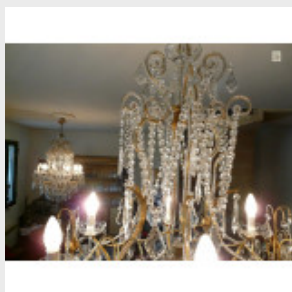

Lustre à pampilles avec "poign...

Brand:

Product Code: Réf. 12 - Tarif TTC

Availability:

1 375,00 €