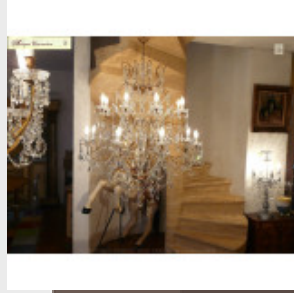

Lustre à pampilles avec 12 feu...

Brand:

Product Code: Réf. 2 - Tarif TTC

Availability:

2 208,33 €

Description:

Lustre à pampilles ayant 12 feux sur deux niveaux, poignard en cristal. Lustre de belle dimension avec un Ø de 110 cm, réalisable sur mesure, doré ou argenté. (pampilles plates en cristal - plusieurs couleurs disponibles - octogones en verre) Vidéo en bas de page. Dimensions - Hauteur hors chaîne 120 cm - Diamètre 110 cm - Lumières 12 - Verre & cristal Modes de paiements acceptés pour l'achat de votre applique: CARTE BLEUE, CHÈQUE PERSONNEL, VIREMENT BANCAIRE. SARL Antique-connection - Tél. 04 93 22 50 56 - Paiement en ligne sécurisé. Même modèle entièrement en cristal - pampilles à pointe et amande. Vidéo (modèle en verre - cliquez sur play)