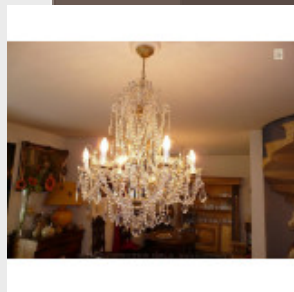

Lustre "cage" ornementé
avec d...
Brand:

Product Code: Réf. 51 - Tarif TTC

Availability:

475,00 €

Description:

Beau lustre "cage" avec pendeloques, ornemené d'une multitude de marguerites ! Lustre élégant, de grande qualité, disponible sur mesure, doré ou argenté. Nouveau: vidéo du lustre en fin de page. Dimensions - Hauteur hors chaîne 45 cm - Diamètre 40 cm - Lumières 1 - Verre (disponible en cristal)
Modes de paiements acceptés pour l'achat de votre applique: CARTE BLEUE, CHÈQUE PERSONNEL, VIREMENT BANCAIRE. SARL Antique-connection - Tél. 04 93 22 50 56 - Paiement en ligne sécurisé. 53 Vidéo:

Lustre à pampilles avec "poign...

Brand:

Product Code: Réf. 12 - Tarif TTC

Availability:

1 375,00 €

Description:

Lustre à pampilles, bien proportionné, style élégant. Poignard en cristal, lustre réalisable sur mesure, doré ou argenté. Vidéo HD disponible en fin de page.
Dimensions - Hauteur hors chaîne 90 cm - Diamètre 80 cm - Lumières 6 - Verre (disponible en cristal) Modes de paiements acceptés pour l'achat de votre applique: CARTE BLEUE, CHÈQUE PERSONNEL, VIREMENT BANCAIRE. SARL Antique-connection - Tél. 04 93 22 50 56 - Paiement en ligne sécurisé. Vidéo

Lustre à pampilles avec 12 feu...

Brand:

Product Code: Réf. 2 - Tarif TTC

Availability:

2 208,33 €

Description:

Lustre à pampilles ayant 12 feux sur deux niveaux, poignard en cristal. Lustre de belle dimension avec un Ø de 110 cm, réalisable sur mesure, doré ou argenté. (pampilles plates en cristal - plusieurs couleurs disponibles - octogones en verre) Vidéo en bas de page. Dimensions - Hauteur hors chaîne 120 cm - Diamètre 110 cm - Lumières 12 - Verre & cristal Modes de paiements acceptés pour l'achat de votre applique: CARTE BLEUE, CHÈQUE PERSONNEL, VIREMENT BANCAIRE. SARL Antique-connection - Tél. 04 93 22 50 56 - Paiement en ligne sécurisé. Même modèle entièrement en cristal - pampilles à pointe et amande. Vidéo (modèle en verre - cliquez sur play)