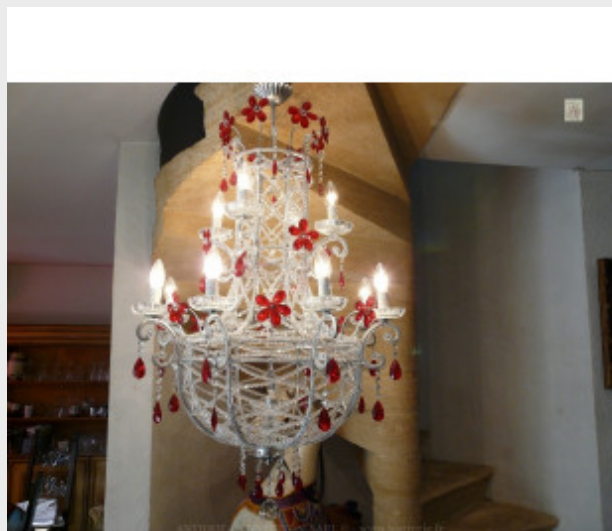

Lustre Montgolfière argenté au...

Brand:

Product Code: Réf. Edn 122 - Tarif TTC

Availability:

1 916,67 €

Description:

Beau lustre Montgolfière argenté sur deux niveaux avec 12 lumières, entièrement en cristal de Bohême. Lustre ornementé avec des fleurs rouges (couleurs au choix), disponible sur mesure, doré ou argenté. Vidéo HD en fin de page. Dimensions - Hauteur hors chaîne 90 cm - Diamètre 75 cm - Lumières 12 sur deux niveaux - Cristal supérieur de Bohême (PbO>30 %) Modes de paiements acceptés pour l'achat de votre applique: CARTE BLEUE, CHÈQUE PERSONNEL, VIREMENT BANCAIRE. SARL Antique-connection - Tél. 04 93 22 50 56 - Paiement en ligne sécurisé. Vidéo HD (cliquez sur play):