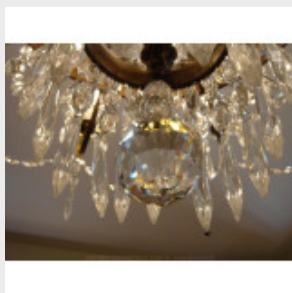

Superbe lustre Montgolfière

St...

Brand:

Product Code: Réf. 4 - Tarif TTC

Availability:

1 833,33 €

Description:

Lustre Montgolfière St. Empire, ornementé avec des feuilles d'acanthé. Lustre de belle dimension avec 12 feux sur deux niveaux, de bonne facture. Dimensions - Hauteur hors chaîne 120 cm - Diamètre 90 cm - Lumières 12 - Verre (disponible en cristal) Modes de paiements acceptés pour l'achat de votre applique: CARTE BLEUE, CHÈQUE PERSONNEL, VIREMENT BANCAIRE. SARL Antique-connection - Tél 04 93 22 50 56 - Paiement en ligne sécurisé.