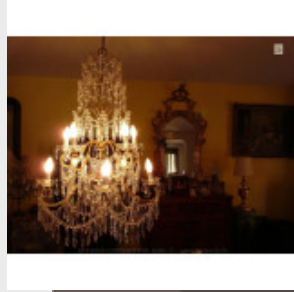

Lustre à pampilles sur trois

n...

Brand:

Product Code: Réf. 20 - Tarif TTC

Availability:

1 125,00 €

Description:

Lustre à pampilles ayant 10 lumières sur trois niveaux. Belles pampilles à pointe, disponible sur mesure, doré ou argenté. Dimensions - Hauteur hors chaîne 90 cm - Diamètre 65 cm - Lumières 10 - Verre (disponible en cristal)
Modes de paiements acceptés pour l'achat de votre applique: CARTE BLEUE, CHÈQUE PERSONNEL, VIREMENT BANCAIRE. SARL Antique-connection - Tél. 04 93 22 50 56 - Paiement en ligne sécurisé.