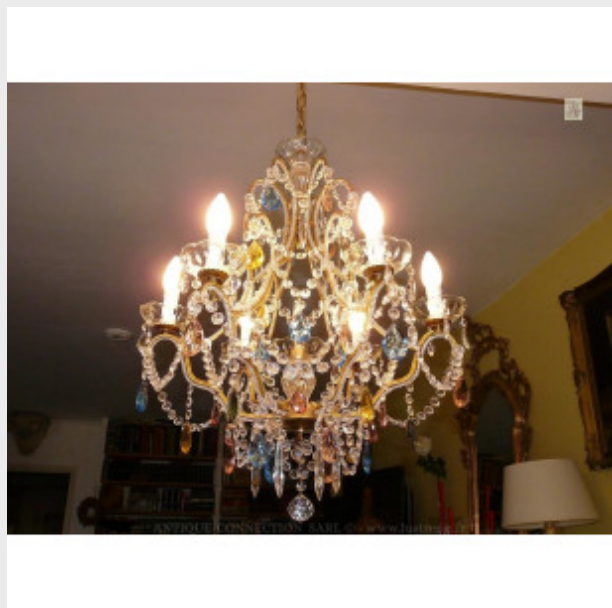

Lustre "cage" à pampilles -

Po...

Brand:

Product Code: Réf. 49 ED 19 - Tarif TTC

Availability:

625,00 €

Description:

Magnifique lustre "cage" à pampilles. Lustre à chapelets avec un "Poignard" central en cristal. Lustre élégant, de grande qualité, disponible sur mesure, doré ou argenté. Dimensions - Hauteur hors chaîne 70 cm - Diamètre 60 cm - Lumières 6 - Verre (disponible en cristal) Modes de paiements acceptés pour l'achat de votre applique: CARTE BLEUE, CHÈQUE PERSONNEL, VIREMENT BANCAIRE. SARL Antique-connection - Tél. 04 93 22 50 56 - Paiement en ligne sécurisé.

Lustre "cage" ornementé avec d...

Brand:

Product Code: Réf. 51 - Tarif TTC

Availability:

375,00 €

Description:

Beau lustre "cage" avec pendeloques, ornemené d'une multitude de marguerites ! Lustre élégant, de grande qualité, disponible sur mesure, doré ou argenté. Nouveau: vidéo du lustre en fin de page. Dimensions - Hauteur hors chaîne 40 cm - Diamètre 30 cm - Lumières 1 - Verre (disponible en cristal)
Modes de paiements acceptés pour l'achat de votre applique: CARTE BLEUE, CHÈQUE PERSONNEL, VIREMENT BANCAIRE. SARL Antique-connection - Tél. 04 93 22 50 56 - Paiement en ligne sécurisé. 53 Vidéo: