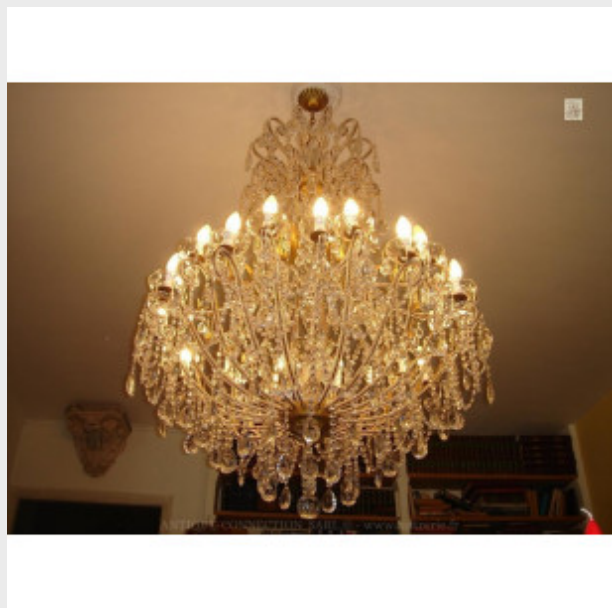

Grand lustre à pampilles Ø

110...

Brand:

Product Code: Réf. 17 ED 25 - Tarif TTC

Availability:

2 666,67 €

Description:

Grand lustre à pampilles avec 24 lumières sur deux niveaux, grand "poignard" en cristal. Lustre réalisable sur mesure, argenté ou doré. Vidéo en bas de page. Dimensions - Hauteur hors chaîne 140 cm - Diamètre 110 cm - Lumières 24 sur deux niveaux - Verre (disponible en cristal) Modes de paiements acceptés pour l'achat de votre applique: CARTE BLEUE, CHÈQUE PERSONNEL, VIREMENT BANCAIRE. SARL Antique-connection - Tél. 04 93 22 50 56 - Paiement en ligne sécurisé. Vidéo (cliquez sur play)

Grand lustre à pampilles Ø 85...

Brand:

Product Code: Réf. 58 ED 3 - Tarif TTC

Availability:

1 916,67 €

Description:

Grand lustre à pampilles richement ornementé d'une multitude de marguerites. Lustre réalisable sur mesure, doré ou argenté. Vidéo HD disponible en fin de page. Dimensions - Hauteur hors chaîne 95 cm - Diamètre 85 cm - Lumières 12 - Verre (disponible en cristal) Modes de paiements acceptés pour l'achat de votre applique: CARTE BLEUE, CHÈQUE PERSONNEL, VIREMENT BANCAIRE.