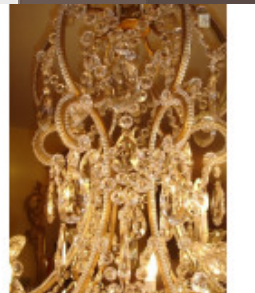

Lustre à pampilles sur trois

n...

Brand:

Product Code: Réf. 100 - Tarif TTC

Availability:

1 625,00 €

Description:

Lustre élégant, de belle facture ayant 19 feux. Lustre sur trois niveaux avec un Ø de 80 cm, réalisable sur mesure, doré ou argenté. Dimensions - Hauteur hors chaîne 110 cm - Diamètre 80 cm - Lumières 19 - Verre (disponible en cristal)
Modes de paiements acceptés pour l'achat de votre applique: CARTE BLEUE, CHÈQUE PERSONNEL, VIREMENT BANCAIRE. SARL Antique-connection - Tél. 04 93 22 50 56 - Paiement en ligne sécurisé. Modèle en cristal (tarif différent)