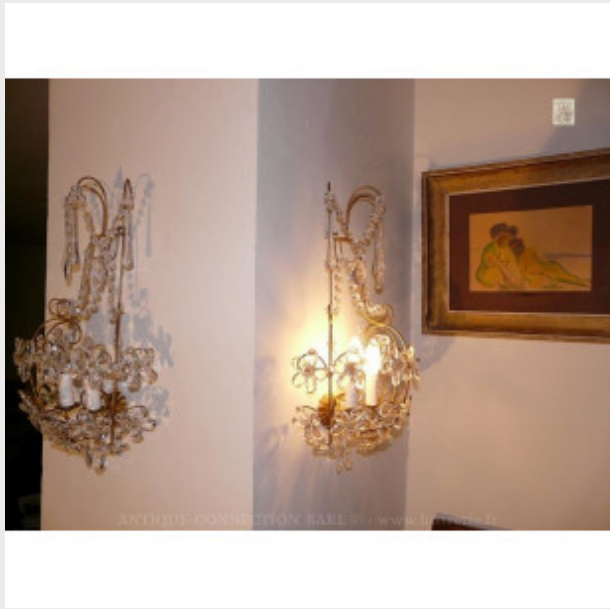

Paire d'appliques murale - Orn...

Brand:

Product Code: Réf. 9 EDN 76 - Tarif TTC

Availability:

458,33 €

Description:

Jolie paire d'appliques murales, ornementées d'une multitude de marguerites. Appliques disponibles en doré ou argenté sur mesure. Dimensions - Hauteur 60 cm - Largeur 45 cm - Profondeur 19 cm - Lumières 2 - Verre (disponibles en cristal) Modes de paiements acceptés pour l'achat de votre applique: CARTE BLEUE, CHÈQUE PERSONNEL, VIREMENT BANCAIRE. SARL Antique-connection - Tél. 04 93 22 50 56 - Paiement en ligne sécurisé.