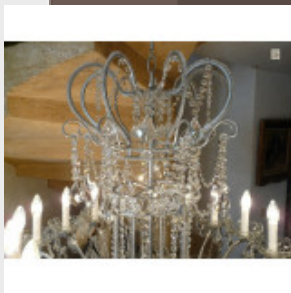

Lustre argenté en cristal de

B...

Brand:

Product Code: Réf. 148 - Tarif TTC

Availability:

2 333,33 €

Description:

Lustre argenté - à La Couronne - avec 18 feux, entièrement en cristal de Bohême. Lustre de belle facture et bien proportionné, disponible sur mesure, doré ou argenté. Vidéo HD en fin de page. Dimensions - Hauteur hors chaîne 100 cm - Diamètre 90 cm - Lumières 18 sur deux niveaux - Cristal supérieur de Bohême (PbO>30 %) Modes de paiements acceptés pour l'achat de votre applique: CARTE BLEUE, CHÈQUE PERSONNEL, VIREMENT BANCAIRE. SARL Antique-connection - Tél. 04 93 22 50 56 - Paiement en ligne sécurisé. Vidéo HD (cliquez sur play):