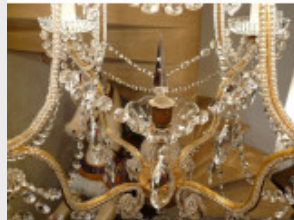

Brand:
Product Code: Réf. 138 - Tarif TTC
Availability:
791,67 €