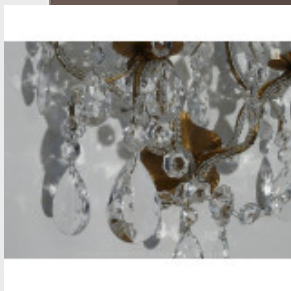

Product Code: Réf. 8 EDN 77 - Tarif TTC

Availability:

375,00 €

Description:

Belle paire d'appliques murales. Appliques à pampilles, disponibles sur mesure , argenté ou doré. Dimensions - Hauteur 33 cm - Largeur 27 cm - Profondeur 13 cm - Lumières 2 - Verre (disponibles en cristal) Modes de paiements acceptés pour l'achat de votre applique: CARTE BLEUE, CHÈQUE PERSONNEL, VIREMENT BANCAIRE. SARL Antique-connection - Tél. 04 93 22 50 56 - Paiement en ligne sécurisé.