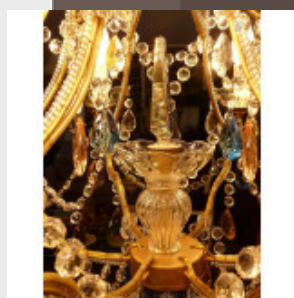

Lustre "cage" à pampilles -

Po...

Brand:

Product Code: Réf. 49 ED 19 - Tarif TTC

Availability:

625,00 €

Description:

Magnifique lustre "cage" à pampilles. Lustre à chapelets avec un "Poignard" central en cristal. Lustre élégant, de grande qualité, disponible sur mesure, doré ou argenté. Dimensions - Hauteur hors chaîne 70 cm - Diamètre 60 cm - Lumières 6 - Verre (disponible en cristal) Modes de paiements acceptés pour l'achat de votre applique: CARTE BLEUE, CHÈQUE PERSONNEL, VIREMENT BANCAIRE. SARL Antique-connection - Tél. 04 93 22 50 56 - Paiement en ligne sécurisé.

Lustre "cage" ornementé avec d...

Brand:

Product Code: Réf. 51 - Tarif TTC

Availability:

375,00 €

Description:

Beau lustre "cage" avec pendeloques, ornemené d'une multitude de marguerites ! Lustre élégant, de grande qualité, disponible sur mesure, doré ou argenté. Nouveau: vidéo du lustre en fin de page. Dimensions - Hauteur hors chaîne 40 cm - Diamètre 30 cm - Lumières 1 - Verre (disponible en cristal)
Modes de paiements acceptés pour l'achat de votre applique: CARTE BLEUE, CHÈQUE PERSONNEL, VIREMENT BANCAIRE. SARL Antique-connection - Tél. 04 93 22 50 56 - Paiement en ligne sécurisé. 53 Vidéo: