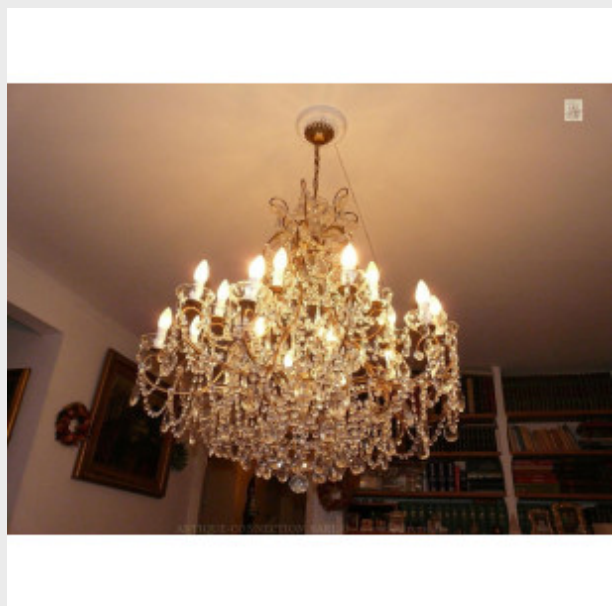

Magnifique lustre avec 18 lumi...

Brand:
Product Code: Réf. 5 - Tarif TTC
Availability:
1 625,00 €
1 500,00 €

Description:

Beau lustre à pampilles, avec 18 feux sur trois niveaux. Lustre bien proportionné, un de nos best-seller ! Dimensions - Hauteur hors chaîne 90 cm - Diamètre 90 cm - Lumières 18 sur trois niveaux - Verre (disponible en cristal) Modes de paiements acceptés pour l'achat de votre applique: CARTE BLEUE, CHÈQUE PERSONNEL, VIREMENT BANCAIRE. SARL Antique-connection - Tél. 04 93 22 50 56 - Paiement en ligne sécurisé.