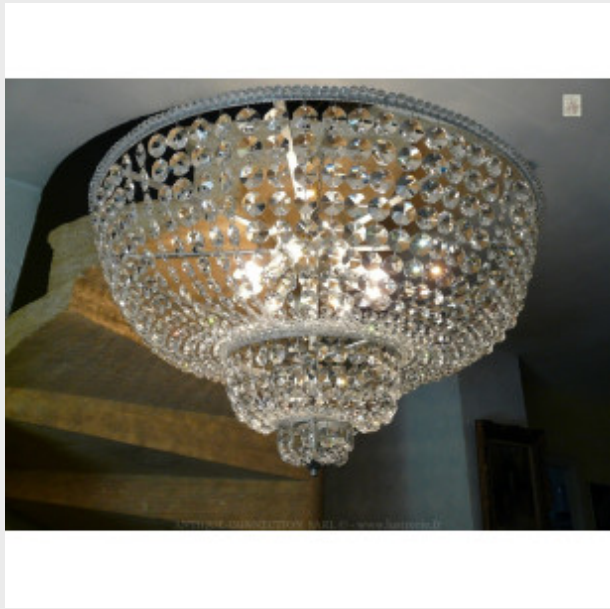

Sublime lustre Montgolfière

ar...

Brand:

Product Code: Réf. EDN 122 - Tarif TTC

Availability:

1 916,67 €

Description:

Magnifique lustre Montgolfière argenté ayant 12 feux sur deux niveaux, entièrement en cristal de Bohême. Lustre de très belle facture ornémenté avec des fleurs, une oeuvre d'art, disponible sur mesure, doré ou argenté. Vidéo HD en fin de page. Dimensions - Hauteur hors chaîne 90 cm - Diamètre 75 cm - Lumières 12 sur deux niveaux - Cristal supérieur de Bohême (PbO>30 %)
Modes de paiements acceptés pour l'achat de votre applique: CARTE BLEUE, CHÈQUE PERSONNEL, VIREMENT BANCAIRE. SARL Antique-connection - Tél. 04 93 22 50 56 - Paiement en ligne sécurisé. Vidéo HD (cliquez sur play):