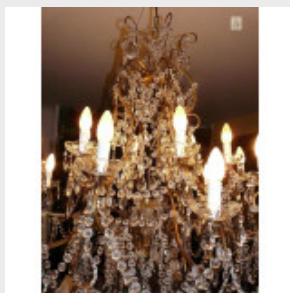

Magnifique lustre avec 18 lumi...

Brand:
Product Code: Réf. 5 - Tarif TTC
Availability:
1 625,00 €
1 500,00 €

Description:

Beau lustre à pampilles, avec 18 feux sur trois niveaux. Lustre bien proportionné, un de nos best-seller ! Dimensions - Hauteur hors chaîne 90 cm - Diamètre 90 cm - Lumières 18 sur trois niveaux - Verre (disponible en cristal) Modes de paiements acceptés pour l'achat de votre applique: CARTE BLEUE, CHÈQUE PERSONNEL, VIREMENT BANCAIRE. SARL Antique-connection - Tél. 04 93 22 50 56 - Paiement en ligne sécurisé.