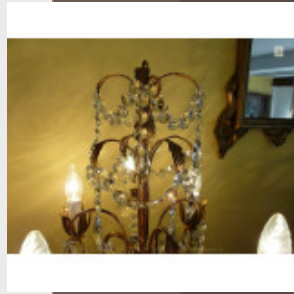

Spectaculaire paire d'applique...

Brand:

Product Code: Réf. 6 ED 47 - Tarif TTC

Availability:

1 208,33 €

Description:

Majestueuse paire d'appliques murales sur trois niveaux ! Appliques à pampilles sur mesure, disponibles en doré ou argenté. Dimensions - Hauteur 110 cm - Largeur 45 cm - Profondeur 25 cm - Lumières 6 - En verre (disponibles en cristal) Modes de paiements acceptés pour l'achat de votre applique: CARTE BLEUE, CHÈQUE PERSONNEL, VIREMENT BANCAIRE. SARL Antique-connection - Tél. 04 93 22 50 56 - Paiement en ligne sécurisé.