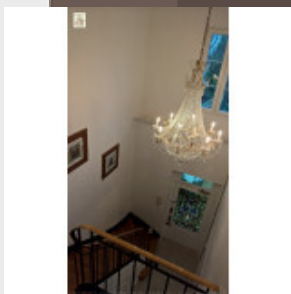

Magnifique lustre Montgolfière...

Brand:
Product Code: Réf. 3 - Tarif TTC
Availability:

2 000,00 €