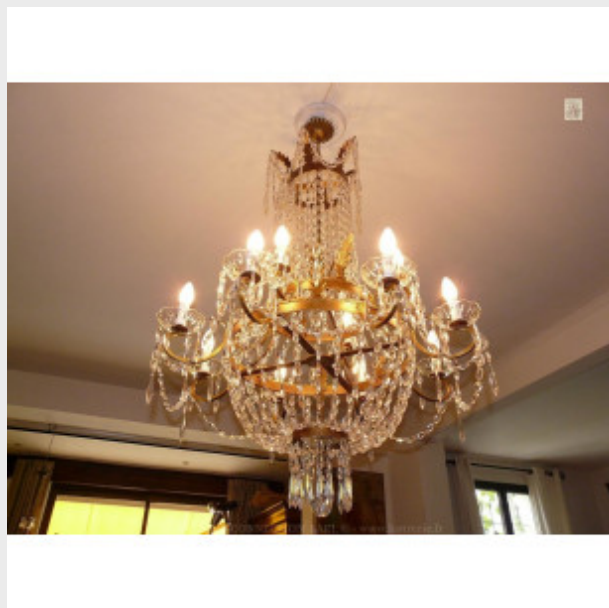

Superbe lustre Montgolfière

St...

Brand:

Product Code: Réf. 4 - Tarif TTC

Availability:

1 833,33 €

Description:

Lustre Montgolfière St. Empire, ornementé avec des feuilles d'acanthé. Lustre de belle dimension avec 12 feux sur deux niveaux, de bonne facture. Dimensions - Hauteur hors chaîne 120 cm - Diamètre 90 cm - Lumières 12 - Verre (disponible en cristal) Modes de paiements acceptés pour l'achat de votre applique: CARTE BLEUE, CHÈQUE PERSONNEL, VIREMENT BANCAIRE. SARL Antique-connection - Tél 04 93 22 50 56 - Paiement en ligne sécurisé.