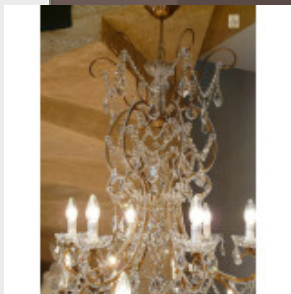

Très grand lustre en cristal

S...
Brand: