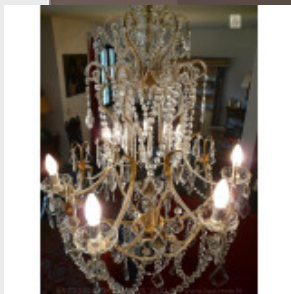

Lustre à pampilles avec "poign...

Brand:

Product Code: Réf. 12 - Tarif TTC

Availability:

1 375,00 €

Description:

Lustre à pampilles, bien proportionné, style élégant. Poignard en cristal, lustre réalisable sur mesure, doré ou argenté. Vidéo HD disponible en fin de page.
Dimensions - Hauteur hors chaîne 90 cm - Diamètre 80 cm - Lumières 6 - Verre (disponible en cristal) Modes de paiements acceptés pour l'achat de votre applique: CARTE BLEUE, CHÈQUE PERSONNEL, VIREMENT BANCAIRE. SARL Antique-connection - Tél. 04 93 22 50 56 - Paiement en ligne sécurisé. Vidéo

Lustre à pampilles avec 12 feu...

Brand:

Product Code: Réf. 2 - Tarif TTC

Availability:

2 208,33 €

Description:

Lustre à pampilles ayant 12 feux sur deux niveaux, poignard en cristal. Lustre de belle dimension avec un Ø de 110 cm, réalisable sur mesure, doré ou argenté. (pampilles plates en cristal - plusieurs couleurs disponibles - octogones en verre) Vidéo en bas de page. Dimensions - Hauteur hors chaîne 120 cm - Diamètre 110 cm - Lumières 12 - Verre & cristal Modes de paiements acceptés pour l'achat de votre applique: CARTE BLEUE, CHÈQUE PERSONNEL, VIREMENT BANCAIRE. SARL Antique-connection - Tél. 04 93 22 50 56 - Paiement en ligne sécurisé. Même modèle entièrement en cristal - pampilles à pointe et amande. Vidéo (modèle en verre - cliquez sur play)