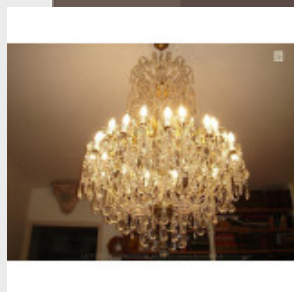

Grand lustre à pampilles Ø

110...

Brand:

Product Code: Réf. 17 ED 25 - Tarif TTC

Availability:

2 666,67 €

Description:

Grand lustre à pampilles avec 24 lumières sur deux niveaux, grand "poignard" en cristal. Lustre réalisable sur mesure, argenté ou doré. Vidéo en bas de page. Dimensions - Hauteur hors chaîne 140 cm - Diamètre 110 cm - Lumières 24 sur deux niveaux - Verre (disponible en cristal) Modes de paiements acceptés pour l'achat de votre applique: CARTE BLEUE, CHÈQUE PERSONNEL, VIREMENT BANCAIRE. SARL Antique-connection - Tél. 04 93 22 50 56 - Paiement en ligne sécurisé. Vidéo (cliquez sur play)

Grand lustre à pampilles Ø 85...

Brand:

Product Code: Réf. 58 ED 3 - Tarif TTC

Availability:

1 916,67 €

Description:

Grand lustre à pampilles richement ornementé d'une multitude de marguerites. Lustre réalisable sur mesure, doré ou argenté. Vidéo HD disponible en fin de page. Dimensions - Hauteur hors chaîne 95 cm - Diamètre 85 cm - Lumières 12 - Verre (disponible en cristal) Modes de paiements acceptés pour l'achat de votre applique: CARTE BLEUE, CHÈQUE PERSONNEL, VIREMENT BANCAIRE.