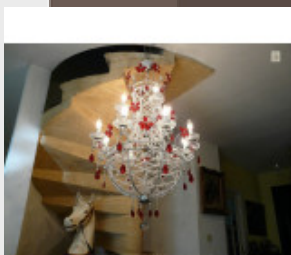

Lustre Montgolfière argenté au...

Brand:

Product Code: Réf. Edn 122 - Tarif TTC

Availability:

1 916,67 €

Description:

Beau lustre Montgolfière argenté sur deux niveaux avec 12 lumières, entièrement en cristal de Bohême. Lustre ornementé avec des fleurs rouges (couleurs au choix), disponible sur mesure, doré ou argenté. Vidéo HD en fin de page. Dimensions - Hauteur hors chaîne 90 cm - Diamètre 75 cm - Lumières 12 sur deux niveaux - Cristal supérieur de Bohême (PbO>30 %) Modes de paiements acceptés pour l'achat de votre applique: CARTE BLEUE, CHÈQUE PERSONNEL, VIREMENT BANCAIRE. SARL Antique-connection - Tél. 04 93 22 50 56 - Paiement en ligne sécurisé. Vidéo HD (cliquez sur play):