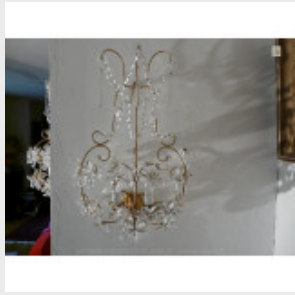

Paire d'appliques murale - Orn...

Brand:

Product Code: Réf. 9 EDN 76 - Tarif TTC

Availability:

458,33 €

Description:

Jolie paire d'appliques murales, ornementées d'une multitude de marguerites. Appliques disponibles en doré ou argenté sur mesure. Dimensions - Hauteur 60 cm - Largeur 45 cm - Profondeur 19 cm - Lumières 2 - Verre (disponibles en cristal) Modes de paiements acceptés pour l'achat de votre applique: CARTE BLEUE, CHÈQUE PERSONNEL, VIREMENT BANCAIRE. SARL Antique-connection - Tél. 04 93 22 50 56 - Paiement en ligne sécurisé.