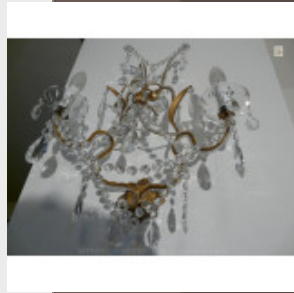

Élégante paire d'appliques

mur...

Brand:

Product Code: Réf. 7 EDN 85 - Tarif TTC

Availability:

541,67 €

Description:

Très belle paire d'appliques murales disponibles en doré ou argenté.
Appliques à pampilles, élégantes, de belle dimension ! Dimensions - Hauteur 60 cm - Largeur 45 cm - Profondeur 20 cm - Lumières 2 - En verre (disponibles en cristal) Modes de paiements acceptés pour l'achat de votre applique: CARTE BLEUE, CHÈQUE PERSONNEL, VIREMENT BANCAIRE. SARL Antique-connection - Tél. 04 93 22 50 56 - Paiement en ligne sécurisé.