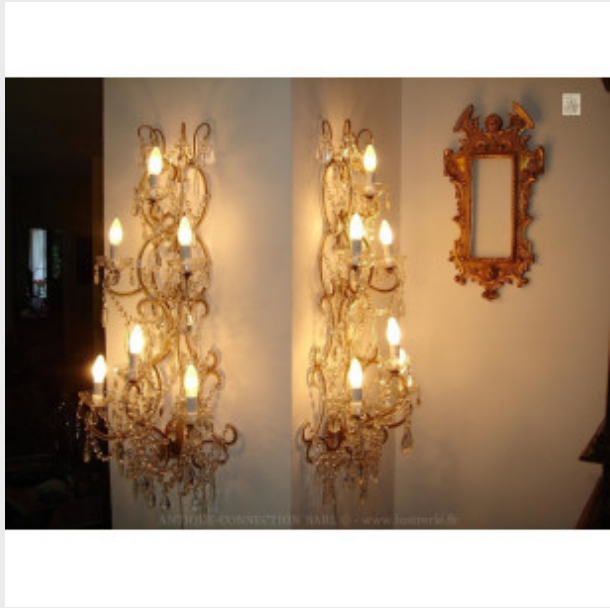

Paire de Girandoles en cristal...

Brand:

Product Code: Réf. 199 - Tarif TTC

Availability:

1 125,00 €

Description:

Sublime paire de girandoles en cristal de Bohême ayant une hauteur de 70 cm. De nombreuses photos sont à votre disposition ainsi qu'une vidéo en bas de page. Girandoles réalisables sur mesure. Dimensions - Hauteur 70 cm - Largeur 45 cm - Lumières 4 - Cristal supérieur de Bohême (PbO>30%) Modes de paiements acceptés pour l'achat de votre applique: CARTE BLEUE, CHÈQUE PERSONNEL, VIREMENT BANCAIRE. SARL Antique-connection - Tél. 04 93 22 50 56 - Paiement en ligne sécurisé.

Vidéo (cliquez sur "modifier la qualité" pour visionner la vidéo en haute définition - 1280 x 720):

Spectaculaire paire d'applique...

Brand:

Product Code: Réf. 6 ED 47 - Tarif TTC

Availability:

1 208,33 €

Description:

Majestueuse paire d'appliques murales sur trois niveaux ! Appliques à pampilles sur mesure, disponibles en doré ou argenté. Dimensions - Hauteur 110 cm - Largeur 45 cm - Profondeur 25 cm - Lumières 6 - En verre (disponibles en cristal) Modes de paiements acceptés pour l'achat de votre applique: CARTE BLEUE, CHÈQUE PERSONNEL, VIREMENT BANCAIRE. SARL Antique-connection - Tél. 04 93 22 50 56 - Paiement en ligne sécurisé.