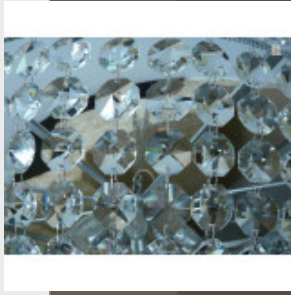

Plafonnier argenté en cristal ...

Brand:

Product Code: Réf. 135 - Tarif TTC

Availability:

1 291,67 €

Description:

Plafonnier argenté à pampilles entièrement en cristal de Bohême. Sur trois niveaux avec 10 feux, disponible sur mesure, doré ou argenté. Vidéo HD en fin de page. Dimensions - Hauteur hors chaîne 40 cm - Diamètre 80 cm - Lumières 10 - Cristal supérieur de Bohême (PbO>30 %) Modes de paiements acceptés pour l'achat de votre applique: CARTE BLEUE, CHÈQUE PERSONNEL, VIREMENT BANCAIRE. SARL Antique-connection - Tél. 04 93 22 50 56 - Paiement en ligne sécurisé. Vidéo HD (cliquez sur play):