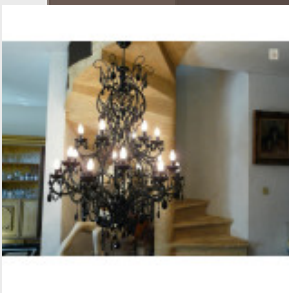

Product Code: Réf. 142 - Tarif TTC

Availability:

1 875,00 €

Description:

Grand lustre noir à pampilles et poignard central. Lustre élégant avec 18 feux sur trois niveaux , modèle de pendeloques sur demande - amandes, facettes, plates, à pointe etc. Vidéo HD en bas de page. Dimensions - Hauteur hors chaîne 110 cm - Diamètre 85 cm - Lumières 19 - Verre et cristal de Bohême (disponible entièrement en cristal ou tout en verre) Modes de paiements acceptés pour l'achat de votre applique: CARTE BLEUE, CHÈQUE PERSONNEL, VIREMENT BANCAIRE. SARL Antique-connection - Tél. 04 93 22 50 56 - Paiement en ligne sécurisé. Vidéo HD (cliquez sur play):