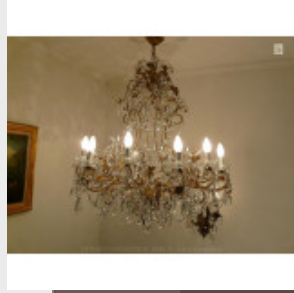

Grand lustre noir avec 18
feux...
Brand: