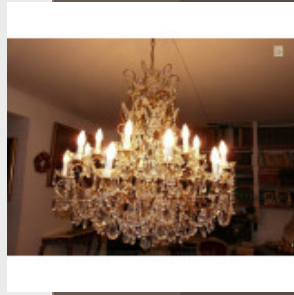

Spectaculaire lustre de Châtea...

Brand:

Product Code: Réf. 44 - Tarif TTC

Availability:

2 333,33 €

Description:

Lustre de château à pampilles avec 24 lumières ! Lustre de grande dimension sur trois niveaux, réalisable sur mesure, doré ou argenté. Dimensions - Hauteur hors chaîne 140 cm - Diamètre 100 cm - Lumières 24 - Verre (disponible en cristal) Modes de paiements acceptés pour l'achat de votre applique: CARTE BLEUE, CHÈQUE PERSONNEL, VIREMENT BANCAIRE. SARL Antique-connection - Tél. 04 93 22 50 56 - Paiement en ligne sécurisé.