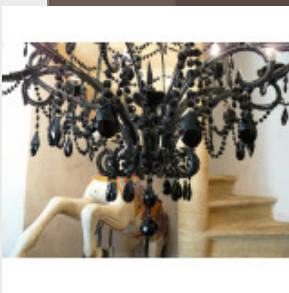

Lustre "cage" à pampilles -

Po...

Brand:

Product Code: Réf. 49 ED 19 - Tarif TTC

Availability:

625,00 €

Description:

Magnifique lustre "cage" à pampilles. Lustre à chapelets avec un "Poignard" central en cristal. Lustre élégant, de grande qualité, disponible sur mesure, doré ou argenté. Dimensions - Hauteur hors chaîne 70 cm - Diamètre 60 cm - Lumières 6 - Verre (disponible en cristal) Modes de paiements acceptés pour l'achat de votre applique: CARTE BLEUE, CHÈQUE PERSONNEL, VIREMENT BANCAIRE. SARL Antique-connection - Tél. 04 93 22 50 56 - Paiement en ligne sécurisé.