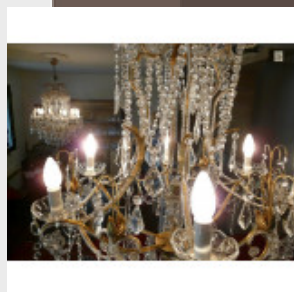

Lustre à pampilles avec "poign...

Brand:

Product Code: Réf. 12 - Tarif TTC

Availability:

1 375,00 €