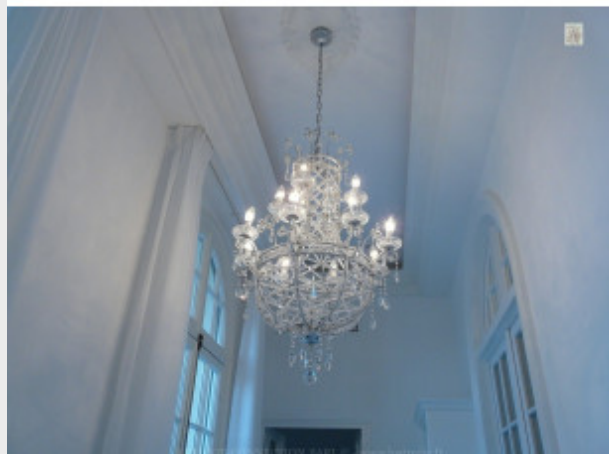

Sublime lustre Montgolfière

ar...

Brand:

Product Code: Réf. EDN 122 - Tarif TTC

Availability:

1 916,67 €

Description:

Magnifique lustre Montgolfière argenté ayant 12 feux sur deux niveaux, entièrement en cristal de Bohême. Lustre de très belle facture ornémenté avec des fleurs, une oeuvre d'art, disponible sur mesure, doré ou argenté. Vidéo HD en fin de page. Dimensions - Hauteur hors chaîne 90 cm - Diamètre 75 cm - Lumières 12 sur deux niveaux - Cristal supérieur de Bohême (PbO>30 %)
Modes de paiements acceptés pour l'achat de votre applique: CARTE BLEUE, CHÈQUE PERSONNEL, VIREMENT BANCAIRE. SARL Antique-connection - Tél. 04 93 22 50 56 - Paiement en ligne sécurisé. Vidéo HD (cliquez sur play):