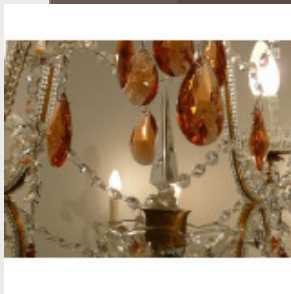

Grand lustre argenté en crista...

Brand:

Product Code: Réf. 153 - Tarif TTC

Availability:

4 000,00 €

3 500,00 €