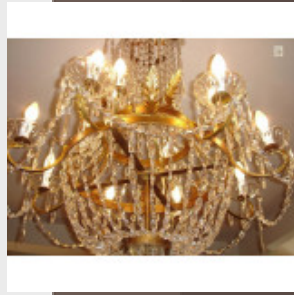

Superbe lustre Montgolfière

St...

Brand:

Product Code: Réf. 4 - Tarif TTC

Availability:

1 833,33 €

Description:

Lustre Montgolfière St. Empire, ornementé avec des feuilles d'acanthé. Lustre de belle dimension avec 12 feux sur deux niveaux, de bonne facture. Dimensions - Hauteur hors chaîne 120 cm - Diamètre 90 cm - Lumières 12 - Verre (disponible en cristal) Modes de paiements acceptés pour l'achat de votre applique: CARTE BLEUE, CHÈQUE PERSONNEL, VIREMENT BANCAIRE. SARL Antique-connection - Tél 04 93 22 50 56 - Paiement en ligne sécurisé.