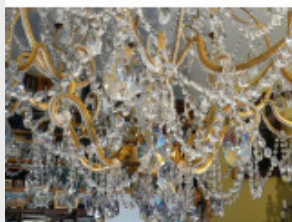

Product Code: REF. 15 - Tarif TTC

Availability:

3 625,00 €