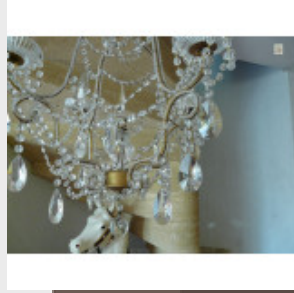

Lustre argenté en cristal de

B...

Brand:

Product Code: Réf. 87 - Tarif TTC

Availability:

1 625,00 €

Description:

Lustre argenté à pampilles noires, entièrement en cristal de Bohême. Lustre de belle facture ayant 12 feux, bien proportionné, disponible sur mesure, doré ou argenté. Vidéo HD en fin de page. Dimensions - Hauteur hors chaîne 80 cm - Diamètre 80 cm - Lumières 12 - Cristal supérieur de Bohême (PbO>30 %)
Modes de paiements acceptés pour l'achat de votre applique: CARTE BLEUE, CHÈQUE PERSONNEL, VIREMENT BANCAIRE. SARL Antique-connection - Tél. 04 93 22 50 56 - Paiement en ligne sécurisé. Vidéo HD (cliquez sur play):