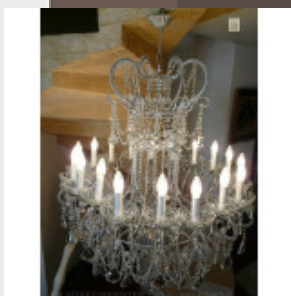

Lustre argenté en cristal de

B...

Brand:

Product Code: Réf. 148 - Tarif TTC

Availability:

2 333,33 €

Description:

Lustre argenté - à La Couronne - avec 18 feux, entièrement en cristal de Bohême. Lustre de belle facture et bien proportionné, disponible sur mesure, doré ou argenté. Vidéo HD en fin de page. Dimensions - Hauteur hors chaîne 100 cm - Diamètre 90 cm - Lumières 18 sur deux niveaux - Cristal supérieur de Bohême (PbO>30 %) Modes de paiements acceptés pour l'achat de votre applique: CARTE BLEUE, CHÈQUE PERSONNEL, VIREMENT BANCAIRE. SARL Antique-connection - Tél. 04 93 22 50 56 - Paiement en ligne sécurisé. Vidéo HD (cliquez sur play):