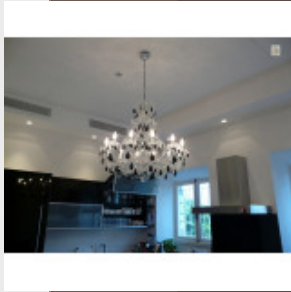

Lustre argenté en cristal de

B...

Brand: