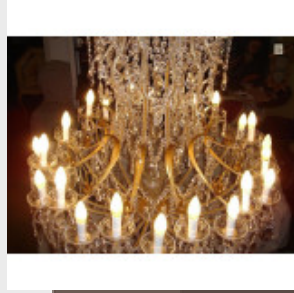

Grand lustre à pampilles Ø

110...

Brand:

Product Code: Réf. 17 ED 25 - Tarif TTC

Availability:

2 666,67 €

Description:

Grand lustre à pampilles avec 24 lumières sur deux niveaux, grand "poignard" en cristal. Lustre réalisable sur mesure, argenté ou doré. Vidéo en bas de page. Dimensions - Hauteur hors chaîne 140 cm - Diamètre 110 cm - Lumières 24 sur deux niveaux - Verre (disponible en cristal) Modes de paiements acceptés pour l'achat de votre applique: CARTE BLEUE, CHÈQUE PERSONNEL, VIREMENT BANCAIRE. SARL Antique-connection - Tél. 04 93 22 50 56 - Paiement en ligne sécurisé. Vidéo (cliquez sur play)

Grand lustre à pampilles Ø 85...

Brand:

Product Code: Réf. 58 ED 3 - Tarif TTC

Availability:

1 916,67 €

Description:

Grand lustre à pampilles richement ornementé d'une multitude de marguerites. Lustre réalisable sur mesure, doré ou argenté. Vidéo HD disponible en fin de page. Dimensions - Hauteur hors chaîne 95 cm - Diamètre 85 cm - Lumières 12 - Verre (disponible en cristal) Modes de paiements acceptés pour l'achat de votre applique: CARTE BLEUE, CHÈQUE PERSONNEL, VIREMENT BANCAIRE.