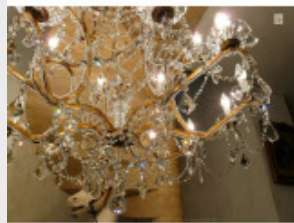

Product Code: Réf. 163 - Tarif TTC

Availability:

2 208,33 €