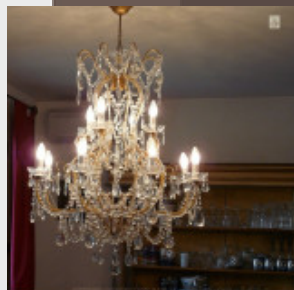

Lustre à pampilles sur deux niveaux avec 12 feux. Lustre réalisable sur mesure, doré ou argenté. Vidéo HD disponible en fin de page. Dimensions - Hauteur hors chaîne 90 cm - Diamètre 80 cm - Lumières 12 - Verre (disponible en cristal) Modes de paiements acceptés pour l'achat de votre applique: CARTE BLEUE, CHÈQUE PERSONNEL, VIREMENT BANCAIRE. SARL Antique-connection - Tél 04 93 22 50 56 - Paiement en ligne sécurisé. Vidéo (cliquez sur "modifier la qualité" pour visionner la vidéo en haute définition - 1080p HD):