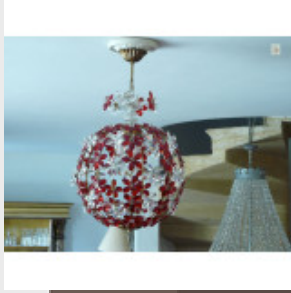

Lustre cage en cristal de Bohême...

Brand:

Product Code: Réf. 145 - Tarif TTC

Availability:

566,67 €

Description:

Très mignon lustre cage à pampilles, entièrement en cristal de Bohême. Lustre orné d'une multitude de marguerites rouges (couleur au choix), disponible sur mesure, doré ou argenté. Vidéo HD en fin de page. Dimensions - Hauteur hors chaîne 40 cm - Diamètre 30 cm - Lumières 1 ou 3 - Cristal supérieur de Bohême (PbO>30 %) Modes de paiements acceptés pour l'achat de votre applique: CARTE BLEUE, CHÈQUE PERSONNEL, VIREMENT BANCAIRE. SARL Antique-connection - Tél. 04 93 22 50 56 - Paiement en ligne sécurisé. Lustre réalisable sur mesure, voici un modèle ayant un diamètre plus important: Vidéo HD (cliquez sur play):