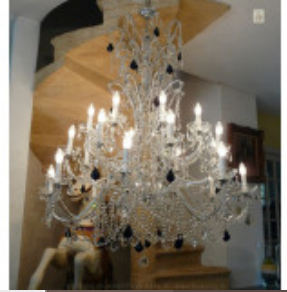

Lustre à pampilles en
cristal ...