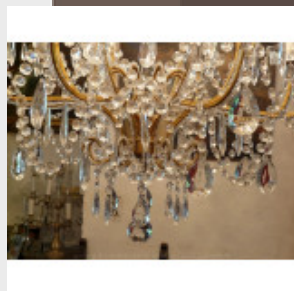

Lustre à pampilles sur deux niveaux avec 12 feux. Lustre réalisable sur mesure, doré ou argenté. Vidéo HD disponible en fin de page. Dimensions - Hauteur hors chaîne 90 cm - Diamètre 80 cm - Lumières 12 - Verre (disponible en cristal) Modes de paiements acceptés pour l'achat de votre applique: CARTE BLEUE, CHÈQUE PERSONNEL, VIREMENT BANCAIRE. SARL Antique-connection - Tél 04 93 22 50 56 - Paiement en ligne sécurisé. Vidéo (cliquez sur "modifier la qualité" pour visionner la vidéo en haute définition - 1080p HD):