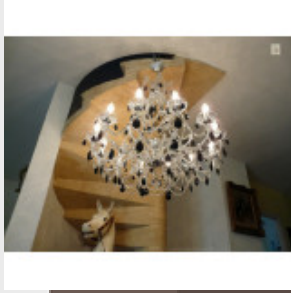

Lustre argenté en cristal de

B...

Brand:

Product Code: Réf. 87 - Tarif TTC

Availability:

1 625,00 €

Description:

Lustre argenté à pampilles noires, entièrement en cristal de Bohême. Lustre de belle facture ayant 12 feux, bien proportionné, disponible sur mesure, doré ou argenté. Vidéo HD en fin de page. Dimensions - Hauteur hors chaîne 80 cm - Diamètre 80 cm - Lumières 12 - Cristal supérieur de Bohême (PbO>30 %)
Modes de paiements acceptés pour l'achat de votre applique: CARTE BLEUE, CHÈQUE PERSONNEL, VIREMENT BANCAIRE. SARL Antique-connection - Tél. 04 93 22 50 56 - Paiement en ligne sécurisé. Vidéo HD (cliquez sur play):