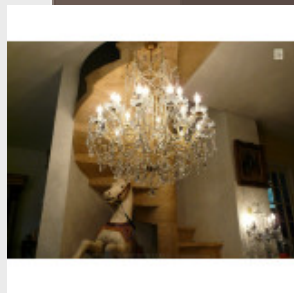

Lustre en cristal de Bohême av...

Brand:
Product Code: Réf. 165 - Tarif TTC
Availability:

2 333,33 €