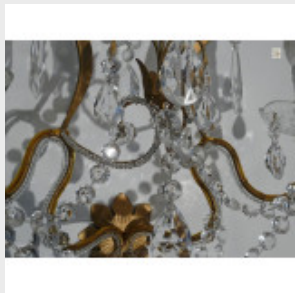

Élégante paire d'appliques

mur...

Brand:

Product Code: Réf. 7 EDN 85 - Tarif TTC

Availability:

541,67 €

Description:

Très belle paire d'appliques murales disponibles en doré ou argenté.
Appliques à pampilles, élégantes, de belle dimension ! Dimensions - Hauteur 60 cm - Largeur 45 cm - Profondeur 20 cm - Lumières 2 - En verre (disponibles en cristal) Modes de paiements acceptés pour l'achat de votre applique: CARTE BLEUE, CHÈQUE PERSONNEL, VIREMENT BANCAIRE. SARL Antique-connection - Tél. 04 93 22 50 56 - Paiement en ligne sécurisé.