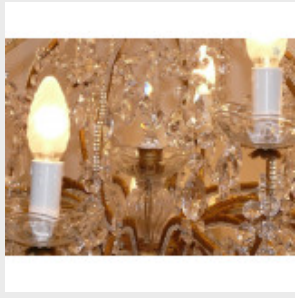

Description:

Lustre à pampilles ayant 12 branches, poignard en cristal. Lustre de belle qualité avec un Ø de 80 cm, réalisable sur mesure, doré ou argenté. Vidéo HD disponible en fin de page. Dimensions - Hauteur hors chaîne 90 cm - Diamètre 80 cm - Lumières 12 - Verre (disponible en cristal) Modes de paiements acceptés pour l'achat de votre applique: CARTE BLEUE, CHÈQUE PERSONNEL, VIREMENT BANCAIRE. SARL Antique-connection - Tél. 04 93 22 50 56 - Paiement en ligne sécurisé. 92 Vidéo:

Lustre à pampilles avec 18
feu...