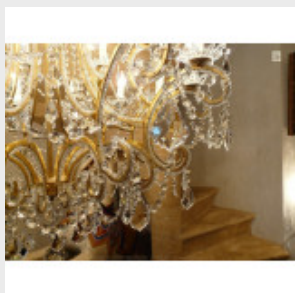

Lustre en cristal de Bohême av...

Brand:
Product Code: Réf. 165 - Tarif TTC
Availability:

2 333,33 €