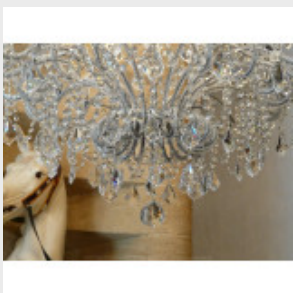

Lustre argenté en cristal de

B...

Brand:

Product Code: Réf. 148 - Tarif TTC

Availability:

2 333,33 €

Description:

Lustre argenté - à La Couronne - avec 18 feux, entièrement en cristal de Bohême. Lustre de belle facture et bien proportionné, disponible sur mesure, doré ou argenté. Vidéo HD en fin de page. Dimensions - Hauteur hors chaîne 100 cm - Diamètre 90 cm - Lumières 18 sur deux niveaux - Cristal supérieur de Bohême (PbO>30 %) Modes de paiements acceptés pour l'achat de votre applique: CARTE BLEUE, CHÈQUE PERSONNEL, VIREMENT BANCAIRE. SARL Antique-connection - Tél. 04 93 22 50 56 - Paiement en ligne sécurisé. Vidéo HD (cliquez sur play):