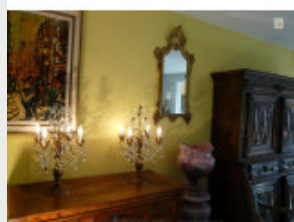

Paire de Girandoles en cristal...

Brand:

Product Code: Réf. 199 - Tarif TTC

Availability:

1 125,00 €