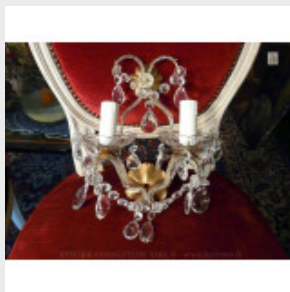

Paire d'appliques murales à
ch...
Brand:

Product Code: Réf. 8 EDN 77 - Tarif TTC

Availability:

375,00 €

Description:

Belle paire d'appliques murales. Appliques à pampilles, disponibles sur mesure , argenté ou doré. Dimensions - Hauteur 33 cm - Largeur 27 cm - Profondeur 13 cm - Lumières 2 - Verre (disponibles en cristal) Modes de paiements acceptés pour l'achat de votre applique: CARTE BLEUE, CHÈQUE PERSONNEL, VIREMENT BANCAIRE. SARL Antique-connection - Tél. 04 93 22 50 56 - Paiement en ligne sécurisé.