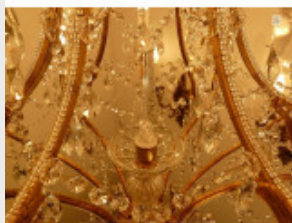

Product Code: Réf. 86 - Tarif TTC

Availability:

2 375,00 €