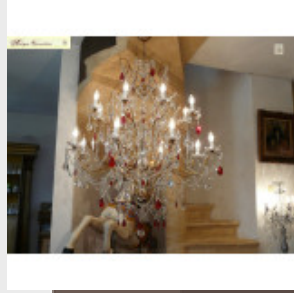

Lustre à pampilles avec 12 feu...

Brand:

Product Code: Réf. 2 - Tarif TTC

Availability:

2 208,33 €

Description:

Lustre à pampilles ayant 12 feux sur deux niveaux, poignard en cristal. Lustre de belle dimension avec un Ø de 110 cm, réalisable sur mesure, doré ou argenté. (pampilles plates en cristal - plusieurs couleurs disponibles - octogones en verre) Vidéo en bas de page. Dimensions - Hauteur hors chaîne 120 cm - Diamètre 110 cm - Lumières 12 - Verre & cristal Modes de paiements acceptés pour l'achat de votre applique: CARTE BLEUE, CHÈQUE PERSONNEL, VIREMENT BANCAIRE. SARL Antique-connection - Tél. 04 93 22 50 56 - Paiement en ligne sécurisé. Même modèle entièrement en cristal - pampilles à pointe et amande. Vidéo (modèle en verre - cliquez sur play)

Lustre à pampilles avec 12 lum...

Brand:

Product Code: Réf. 118 - Tarif TTC

Availability:

1 375,00 €

Description:

Lustre à pampilles ayant 12 branches, poignard en cristal. Lustre de belle qualité avec un Ø de 80 cm, réalisable sur mesure, doré ou argenté. Vidéo HD disponible en fin de page. Dimensions - Hauteur hors chaîne 90 cm - Diamètre 80 cm - Lumières 12 - Verre (disponible en cristal) Modes de paiements acceptés pour l'achat de votre applique: CARTE BLEUE, CHÈQUE PERSONNEL, VIREMENT BANCAIRE. SARL Antique-connection - Tél. 04 93 22 50 56 - Paiement en ligne sécurisé. 92 Vidéo: