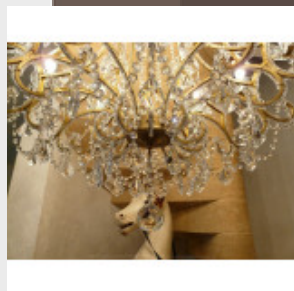

Lustre en cristal de Bohême av...

Brand:
Product Code: Réf. 165 - Tarif TTC
Availability:

2 333,33 €