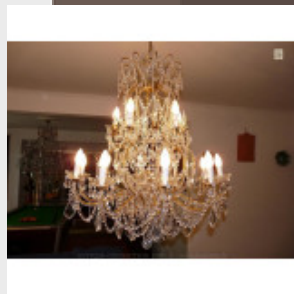

Lustre à pampilles avec six

po...

Brand:

Product Code: Réf. 19 - Tarif TTC

Availability:

1 658,33 €

Description:

Lustre à pampilles ayant 15 lumières, avec six poignards en cristal ! Lustre de belle qualité sur deux niveaux avec un Ø de 80 cm, réalisable sur mesure, doré ou argenté. Vidéo en bas de page Dimensions - Hauteur hors chaîne 90 cm - Diamètre 80 cm - Lumières 15 - Verre (disponibles en cristal) Modes de paiements acceptés pour l'achat de votre applique: CARTE BLEUE, CHÈQUE PERSONNEL, VIREMENT BANCAIRE. SARL Antique-connection - Tél. 04 93 22 50 56 - Paiement en ligne sécurisé. Vidéo (cliquez sur play)