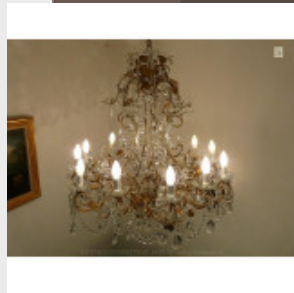

Grand lustre noir avec 18
feux...
Brand: