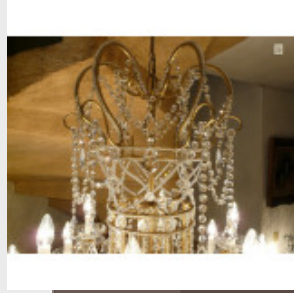

Lustre en cristal de Bohême av...

Brand:
Product Code: Réf. 165 - Tarif TTC
Availability:

2 333,33 €

Description:

Lustre à "La Couronne" avec 18 feux sur deux niveaux, entièrement en cristal de Bohême. Lustre élégant de belle facture , disponible sur mesure, doré ou argenté. Vidéo HD en fin de page. Dimensions - Hauteur hors chaîne 100 cm - Diamètre 90 cm - Lumières 18 sur deux niveaux - Cristal supérieur de Bohême (PbO>30%) Modes de paiements acceptés pour l'achat de votre applique: CARTE BLEUE,CHÈQUE PERSONNEL,VIREMENT BANCAIRE. SARL Antique-connection - Tél. 04 93 22 50 56 - Paiement en ligne sécurisé. = Vidéo HD (cliquez sur play)