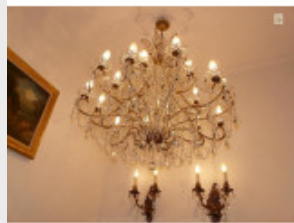

Product Code: Réf. 86 - Tarif TTC

Availability:

2 375,00 €