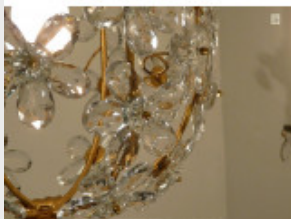

Lustre "cage" ornementé
avec d...
Brand:

Product Code: Réf. 51 - Tarif TTC

Availability:

475,00 €

Description:

Beau lustre "cage" avec pendeloques, ornemené d'une multitude de marguerites ! Lustre élégant, de grande qualité, disponible sur mesure, doré ou argenté. Nouveau: vidéo du lustre en fin de page. Dimensions - Hauteur hors chaîne 45 cm - Diamètre 40 cm - Lumières 1 - Verre (disponible en cristal)
Modes de paiements acceptés pour l'achat de votre applique: CARTE BLEUE, CHÈQUE PERSONNEL, VIREMENT BANCAIRE. SARL Antique-connection - Tél. 04 93 22 50 56 - Paiement en ligne sécurisé. 53 Vidéo: