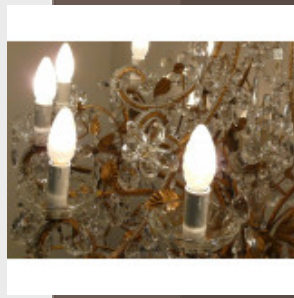

Grand lustre noir avec 18
feux...
Brand: