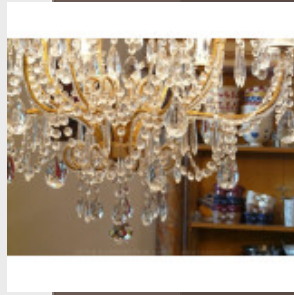

Lustre à pampilles sur deux niveaux avec 12 feux. Lustre réalisable sur mesure, doré ou argenté. Vidéo HD disponible en fin de page. Dimensions - Hauteur hors chaîne 90 cm - Diamètre 80 cm - Lumières 12 - Verre (disponible en cristal) Modes de paiements acceptés pour l'achat de votre applique: CARTE BLEUE, CHÈQUE PERSONNEL, VIREMENT BANCAIRE. SARL Antique-connection - Tél 04 93 22 50 56 - Paiement en ligne sécurisé. Vidéo (cliquez sur "modifier la qualité" pour visionner la vidéo en haute définition - 1080p HD):