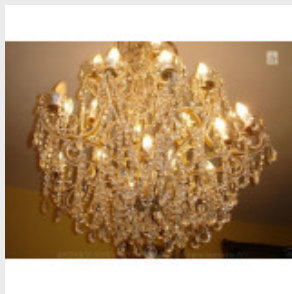

Lustre à pampilles sur trois

n...

Brand:

Product Code: Réf. 100 - Tarif TTC

Availability:

1 625,00 €

Description:

Lustre élégant, de belle facture ayant 19 feux. Lustre sur trois niveaux avec un Ø de 80 cm, réalisable sur mesure, doré ou argenté. Dimensions - Hauteur hors chaîne 110 cm - Diamètre 80 cm - Lumières 19 - Verre (disponible en cristal)
Modes de paiements acceptés pour l'achat de votre applique: CARTE BLEUE, CHÈQUE PERSONNEL, VIREMENT BANCAIRE. SARL Antique-connection - Tél. 04 93 22 50 56 - Paiement en ligne sécurisé. Modèle en cristal (tarif différent)