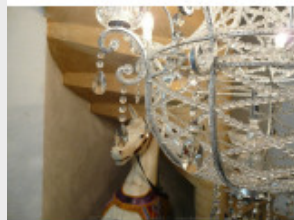

Sublime lustre Montgolfière

ar...

Brand:

Product Code: Réf. EDN 122 - Tarif TTC

Availability:

1 916,67 €

Description:

Magnifique lustre Montgolfière argenté ayant 12 feux sur deux niveaux, entièrement en cristal de Bohême. Lustre de très belle facture ornémenté avec des fleurs, une oeuvre d'art, disponible sur mesure, doré ou argenté. Vidéo HD en fin de page. Dimensions - Hauteur hors chaîne 90 cm - Diamètre 75 cm - Lumières 12 sur deux niveaux - Cristal supérieur de Bohême (PbO>30 %)
Modes de paiements acceptés pour l'achat de votre applique: CARTE BLEUE, CHÈQUE PERSONNEL, VIREMENT BANCAIRE. SARL Antique-connection - Tél. 04 93 22 50 56 - Paiement en ligne sécurisé. Vidéo HD (cliquez sur play):