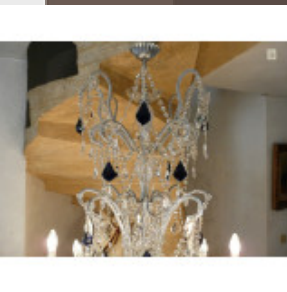

Lustre à pampilles en
cristal ...