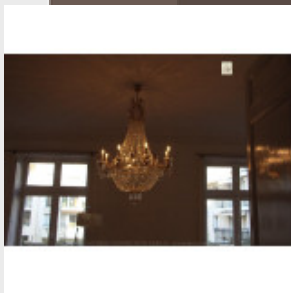

Magnifique lustre Montgolfière...

Brand:
Product Code: Réf. 3 - Tarif TTC
Availability:

2 000,00 €