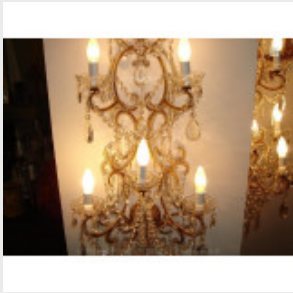

Majestueuse paire d'appliques murales sur trois niveaux ! Appliques à pampilles sur mesure, disponibles en doré ou argenté. Dimensions - Hauteur 110 cm - Largeur 45 cm - Profondeur 25 cm - Lumières 6 - En verre (disponibles en cristal) Modes de paiements acceptés pour l'achat de votre applique: CARTE BLEUE, CHÈQUE PERSONNEL, VIREMENT BANCAIRE. SARL Antique-connection - Tél. 04 93 22 50 56 - Paiement en ligne sécurisé.