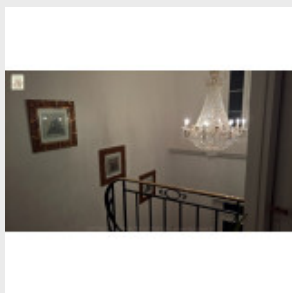

Magnifique lustre Montgolfière...

Brand:
Product Code: Réf. 3 - Tarif TTC
Availability:

2 000,00 €