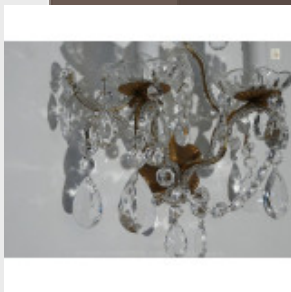

Paire d'appliques murales à
ch...
Brand:

Product Code: Réf. 8 EDN 77 - Tarif TTC

Availability:

375,00 €

Description:

Belle paire d'appliques murales. Appliques à pampilles, disponibles sur mesure , argenté ou doré. Dimensions - Hauteur 33 cm - Largeur 27 cm - Profondeur 13 cm - Lumières 2 - Verre (disponibles en cristal) Modes de paiements acceptés pour l'achat de votre applique: CARTE BLEUE, CHÈQUE PERSONNEL, VIREMENT BANCAIRE. SARL Antique-connection - Tél. 04 93 22 50 56 - Paiement en ligne sécurisé.