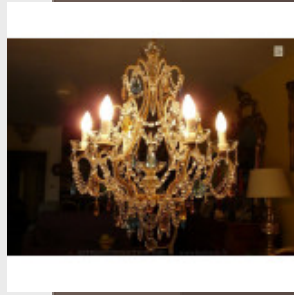

Lustre "cage" à pampilles -

Po...

Brand:

Product Code: Réf. 49 ED 19 - Tarif TTC

Availability:

625,00 €

Description:

Magnifique lustre "cage" à pampilles. Lustre à chapelets avec un "Poignard" central en cristal. Lustre élégant, de grande qualité, disponible sur mesure, doré ou argenté. Dimensions - Hauteur hors chaîne 70 cm - Diamètre 60 cm - Lumières 6 - Verre (disponible en cristal) Modes de paiements acceptés pour l'achat de votre applique: CARTE BLEUE, CHÈQUE PERSONNEL, VIREMENT BANCAIRE. SARL Antique-connection - Tél. 04 93 22 50 56 - Paiement en ligne sécurisé.

Lustre "cage" ornementé avec d...

Brand:

Product Code: Réf. 51 - Tarif TTC

Availability:

375,00 €

Description:

Beau lustre "cage" avec pendeloques, ornemené d'une multitude de marguerites ! Lustre élégant, de grande qualité, disponible sur mesure, doré ou argenté. Nouveau: vidéo du lustre en fin de page. Dimensions - Hauteur hors chaîne 40 cm - Diamètre 30 cm - Lumières 1 - Verre (disponible en cristal)
Modes de paiements acceptés pour l'achat de votre applique: CARTE BLEUE, CHÈQUE PERSONNEL, VIREMENT BANCAIRE. SARL Antique-connection - Tél. 04 93 22 50 56 - Paiement en ligne sécurisé. 53 Vidéo: