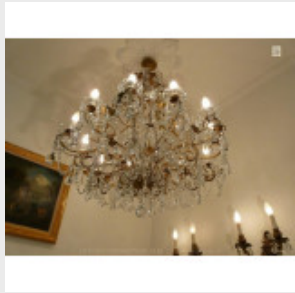

Grand lustre noir avec 18
feux...
Brand: