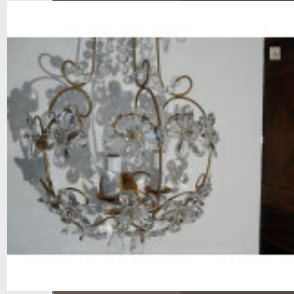

Paire d'appliques murale - Orn...

Brand:

Product Code: Réf. 9 EDN 76 - Tarif TTC

Availability:

458,33 €

Description:

Jolie paire d'appliques murales, ornementées d'une multitude de marguerites. Appliques disponibles en doré ou argenté sur mesure. Dimensions - Hauteur 60 cm - Largeur 45 cm - Profondeur 19 cm - Lumières 2 - Verre (disponibles en cristal) Modes de paiements acceptés pour l'achat de votre applique: CARTE BLEUE, CHÈQUE PERSONNEL, VIREMENT BANCAIRE. SARL Antique-connection - Tél. 04 93 22 50 56 - Paiement en ligne sécurisé.