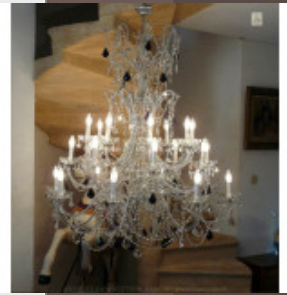

Description:

Grand lustre argenté à pampilles entièrement en cristal de Bohême. Lustre de belle facture ayant 24 feux sur trois niveaux, disponible sur mesure, doré ou argenté. Vidéo HD en fin de page. Dimensions - Hauteur hors chaîne 160 cm - Diamètre 110 cm - Lumières 24 sur trois niveaux - Cristal supérieur de Bohême (PbO>30 %) Modes de paiements acceptés pour l'achat de votre applique: CARTE BLEUE, CHÈQUE PERSONNEL, VIREMENT BANCAIRE. SARL Antique-connection - Tél. 04 93 22 50 56 - Paiement en ligne sécurisé. Vidéo HD (cliquez sur play):