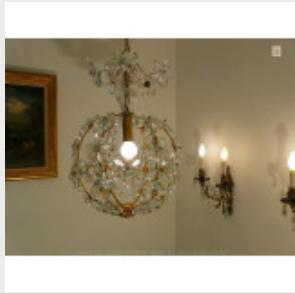

Lustre "cage" à pampilles -

Po...

Brand:

Product Code: Réf. 49 ED 19 - Tarif TTC

Availability:

625,00 €

Description:

Magnifique lustre "cage" à pampilles. Lustre à chapelets avec un "Poignard" central en cristal. Lustre élégant, de grande qualité, disponible sur mesure, doré ou argenté. Dimensions - Hauteur hors chaîne 70 cm - Diamètre 60 cm - Lumières 6 - Verre (disponible en cristal) Modes de paiements acceptés pour l'achat de votre applique: CARTE BLEUE, CHÈQUE PERSONNEL, VIREMENT BANCAIRE. SARL Antique-connection - Tél. 04 93 22 50 56 - Paiement en ligne sécurisé.

Lustre "cage" ornementé avec d...

Brand:

Product Code: Réf. 51 - Tarif TTC

Availability:

375,00 €

Description:

Beau lustre "cage" avec pendeloques, ornemené d'une multitude de marguerites ! Lustre élégant, de grande qualité, disponible sur mesure, doré ou argenté. Nouveau: vidéo du lustre en fin de page. Dimensions - Hauteur hors chaîne 40 cm - Diamètre 30 cm - Lumières 1 - Verre (disponible en cristal)
Modes de paiements acceptés pour l'achat de votre applique: CARTE BLEUE, CHÈQUE PERSONNEL, VIREMENT BANCAIRE. SARL Antique-connection - Tél. 04 93 22 50 56 - Paiement en ligne sécurisé. 53 Vidéo: